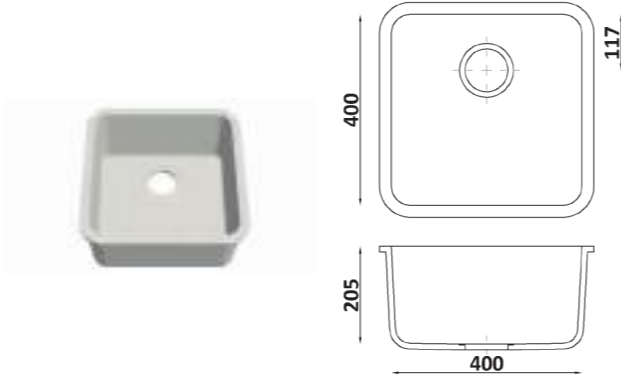

model **JK104**