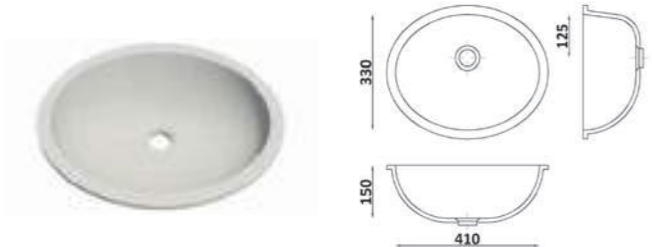

model **JK302**