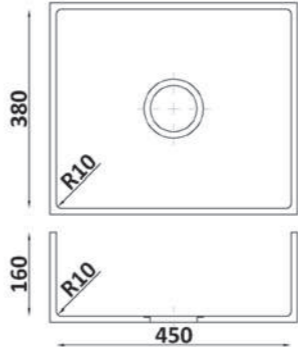

Sinks to order

model **WS450**