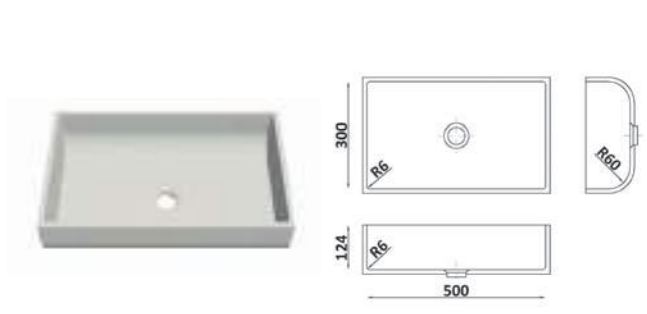

model **UD500**