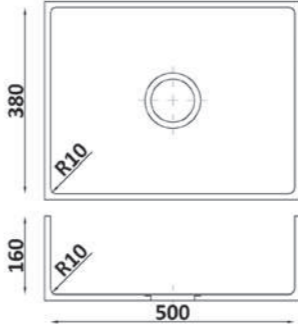

model **WS500**