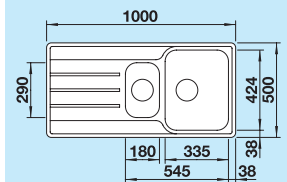

523 032      1.120,00 zł      **1.010,00 zł**

Montaż wpuszczany lub na równi z blatem  
Wycięcie otworu w blacie w zależności od sposobu montażu

**60 cm**  
Szerokość szafki dolnej

Głębokość komór:  
205/145 mm