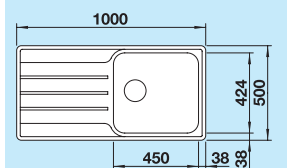

Głębokość komory: 205 mm