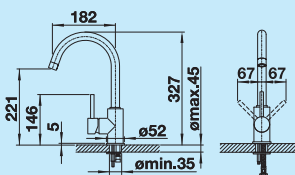

czarny*	526 145	600,00 zł 550,00 zł
antracyt	519 415	600,00 zł 550,00 zł
szarość skały	519 424	600,00 zł 550,00 zł
alumetalik	519 416	600,00 zł 550,00 zł
perłowoszary	520 748	600,00 zł 550,00 zł
biały	519 418	600,00 zł 550,00 zł
jaśmin	519 419	600,00 zł 550,00 zł
szampan	519 420	600,00 zł 550,00 zł
tartufo	519 422	600,00 zł 550,00 zł
kawowy	519 423	600,00 zł 550,00 zł