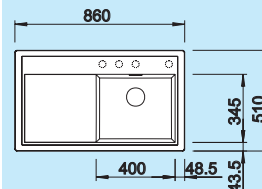

45 cm

Szerokość szafki dolnej

Otwór: 840 x 490 mm
Głębokość komory: 190 mm

podfrezowane otwory do wybicia

Wycięcie otworu w blacie w zależności od sposobu montażu