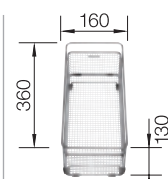

Kosz wielofunkcyjny ze stali szlachetnej

453,00 zł
223 297   **412,00 zł**