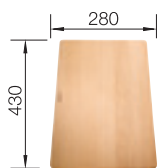

### Akcesoria opcjonalne do BLANCO ETAGON

Deska do krojenia z drewna jesionowego

514 544 363,00 zł  
**330,00 zł**

Deska do krojenia ze srebrnego szkła hartowanego

227 699 266,00 zł  
**242,00 zł**

Odsączarka ze stali szlachetnej