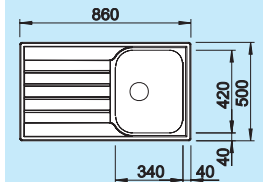

45 cm

Szerokość szafki dolnej

Otwór: 842 x 482 mm
Głębokość komory: 155 mm