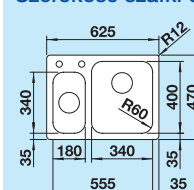

625 x 470 mm
Głębokość komór: 175/130 mm