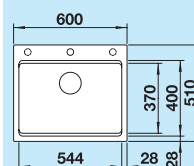

60 cm

Szerokość szafki dolnej

Głębokość komory: 220 mm

○ podfrezowane otwory do wybicia