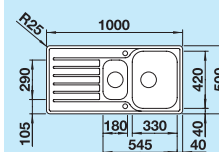

Głębokość komór:
160/130 mm