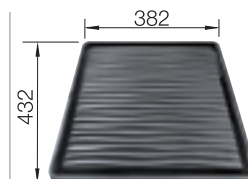

Ociekacz z czarnego
tworzywa

173,00 zł
230 734 **157,00 zł**

* Przewidywana dostępność maj 2020, termin może ulec zmianie.