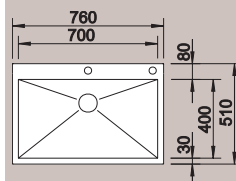

Głębokość komory: 185 mm