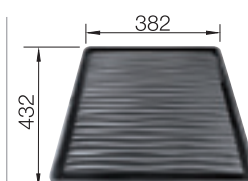

Deska do krojenia z drewna jesionowego  
580,00 zł  
230 700 **520,00 zł**

Deska do krojenia ze srebrnego szkła hartowanego  
290,00 zł  
227 697 **264,00 zł**

Odsączarka ze stali szlachetnej  
239,00 zł  
227 692 **217,00 zł**