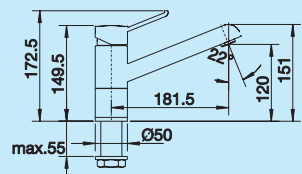

## BLANCO ZENOS

chrom	517 801	890,00 zł	<b>810,00 zł</b>
-------	---------	-----------	------------------