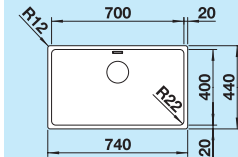

80 cm
Szerokość szafki dolnej

700 x 400 mm
Głębokość komory: 190 mm