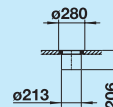

## 30 cm

Szerokość szafki dolnej