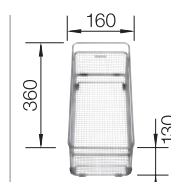

Kosz wielofunkcyjny ze stali szlachetnej

453,00 zł
223 297   **412,00 zł**