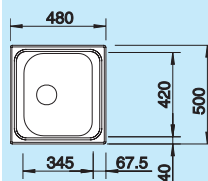

Otwór: 462 x 482 mm
Głębokość komory: 160 mm