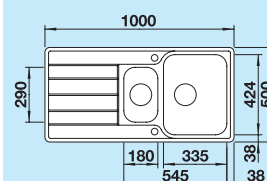

Głębokość komory:
205/145 mm