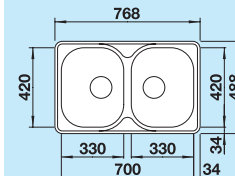

Głębokość komór:
160/160 mm