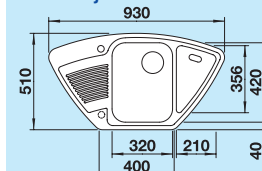

90 x 90 cm / 60 cm

Szerokość szafki dolnej narożnej

Otwór według szablonu
Głębokość komór:
175/35 mm

podfrezowane otwory do wybicia