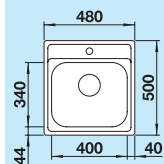

Otwór: 462 x 482 mm
Głębokość komór:
158 mm