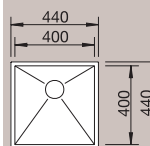

Głębokość komory: 175 mm