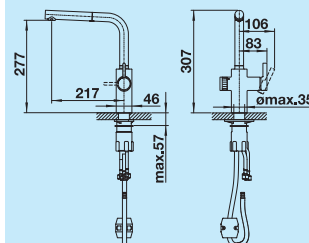

Dźwignia z prawej strony

Nr art.	Cena regularna brutto	Cena promocyjna brutto
chrom 525 210	3.060,00 zł	2.780,00 zł
UltraResist 525 211	4.450,00 zł	4.040,00 zł

Dźwignia z lewej strony

chrom 525 212	3.060,00 zł	2.780,00 zł
UltraResist 525 213	4.450,00 zł	4.040,00 zł