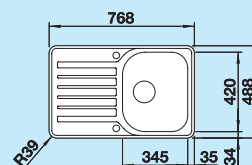

Deska do krojenia

drewno bukowe 218 313      277,00 zł      **252,00 zł**  
tworzywo białe 217 611      354,00 zł      **322,00 zł**

**45 cm**  
Szerokość szafki dolnej

Głębokość komory: 160 mm