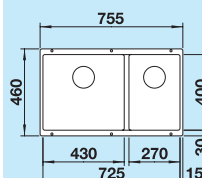

Bez korka automatycznego

czarny*	525 991	2.060,00 zł	1.870,00 zł
antracyt	523 151	2.060,00 zł	1.870,00 zł
szarość skały	523 152	2.060,00 zł	1.870,00 zł
alumetalik	523 153	2.060,00 zł	1.870,00 zł
perłowszary	523 154	2.060,00 zł	1.870,00 zł
biały	523 155	2.060,00 zł	1.870,00 zł
jaśmin	523 156	2.060,00 zł	1.870,00 zł
szampan	523 157	2.060,00 zł	1.870,00 zł
tartufo	523 158	2.060,00 zł	1.870,00 zł
kawowy	523 160	2.060,00 zł	1.870,00 zł

Montaż podwieszany wymaga podcięcia boków szafki lub zastosowania odpowiednio szerszej szafki

80 cm
Szerokość szafki dolnej

Promień zaokrąglenia: 10 mm
Głębokość komór: 200/200 mm