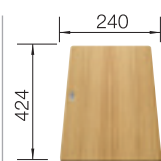

#### Akcesoria opcjonalne do BLANCO SUBLINE

Deska do krojenia ze srebrnego szkła hartowanego  
290,00 zł  
227 697 **264,00 zł**

Deska do krojenia z drewna jesionowego  
580,00 zł  
230 700 **520,00 zł**