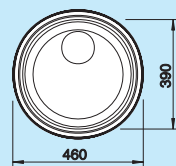

Otwór według szablonu
Głębokość komory: 165 mm