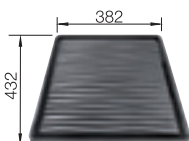

Ociekacz do komór podwieszanych

Z czarnoszarego tworzywa
38 x 43 cm

230 734	173,00 zł	157,00 zł