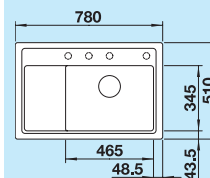

### Deska do krojenia

drewno jesionowe	233 679	640,00 zł	<b>580,00 zł</b>
czarne szkło hartowane	233 677	497,00 zł	<b>452,00 zł</b>

**60 cm**  
Szerokość szafki dolnej

Otwór: 760 x 490 mm  
Głębokość komory: 190 mm