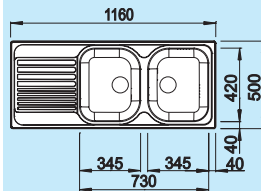

80 cm Szerokość szafki dolnej

Otwór: 760 x 480 mm
Głębokość komór:
170/170 mm