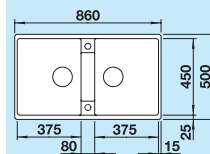

Otwór: 840 x 480 mm
Głębokość komór:
190/190 mm

podfrezowane otwory
do wybicia