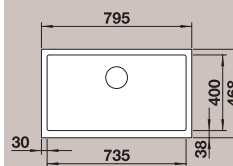

Głębokość komory: 190 mm