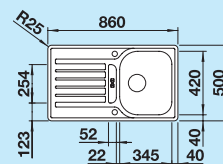

Głębokość komory: 160 mm