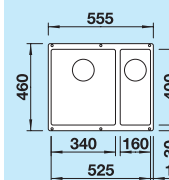

Montaż podwieszany wymaga podcięcia boków szafki lub zastosowania odpowiednio szerszej szafki

**90 x 90 cm**

Szerokość szafki dolnej

**60 cm**

Szerokość szafki dolnej

Promień zaokrąglenia: 10 mm  
Głębokość komór: 190/130 mm