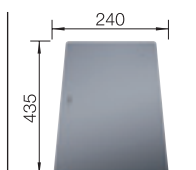

### Akcesoria opcjonalne do BLANCO ETAGON

Deska do krojenia z drewna jesionowego

580,00 zł  
230 700 **520,00 zł**

Deska do krojenia ze srebrnego szkła hartowanego

290,00 zł  
227 697 **264,00 zł**

Odsączarka ze stali szlachetnej