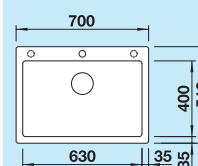

80 cm

Szerokość szafki dolnej

Otwór: 680 x 490 mm
Głębokość komory:
220 mm

podfrezowane otwory
do wybicia

Wycięcie otworu w blacie
w zależności od sposobu
montażu

BLANCO PLEON 9

SILGRANIT® PuraDur®

Bez korka automatycznego

Beton-Style   525 310   2.300,00 zł   **2.090,00 zł**

Deska do krojenia

drewna
jesionowego   230 700   580,00 zł   **520,00 zł**

Odsączarka narożna

235 866   162,00 zł   **147,00 zł**