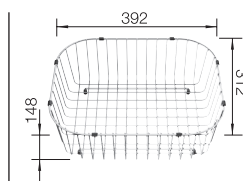

Kosz na naczynia ze stali szlachetnej

288,00 zł
220 573   **262,00 zł**