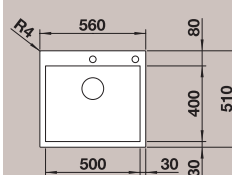

Głębokość komory: 175 mm