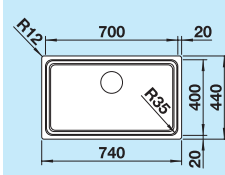

Bez korka automatycznego

524 272   2.670,00 zł   **2.430,00 zł**

Montaż wpuszczany lub na równi z blatem
Wycięcie otworu w blacie w zależności od sposobu montażu

system odpływu InFino®

80 cm

Szerokość szafki dolnej