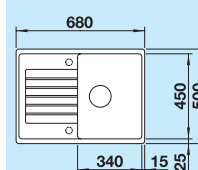

45 cm
Szerokość szafki dolnej

Otwór: 660 x 480 mm
Głębokość komory: 190 mm

podfrezowane otwory do wybicia