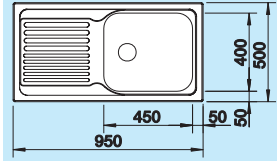

60 cm Szerokość szafki dolnej

Otwór: 932 x 482 mm
Głębokość komory: 180 mm