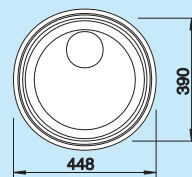

Otwór według szablonu
Głębokość komory: 165 mm