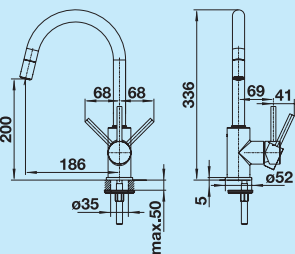

chrom	521 454	800,00 zł 720,00 zł