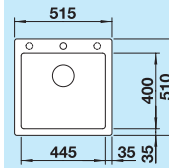

50 cm
Szerokość szafki dolnej

Otwór: 495 x 490 mm
Głębokość komory: 220 mm

podfrezowane otwory do wybicia

Wycięcie otworu w blacie w zależności od sposobu montażu