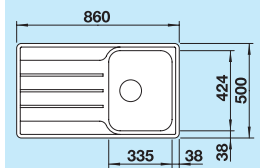

Głębokość komory: 205 mm
komory