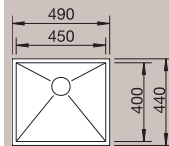

Głębokość komory: 175 mm