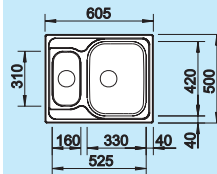

60 cm Szerokość szafki dolnej

Otwór: 588 x 483 mm
Głębokość komór:
160/90 mm