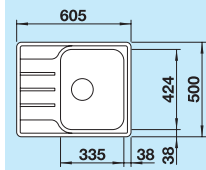

Głębokość komory: 205 mm