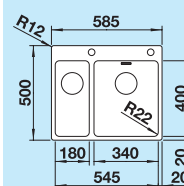

Głębokość komór:
190/130 mm