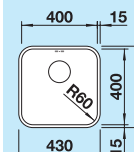

400 x 400 mm
Głębokość komory: 175 mm