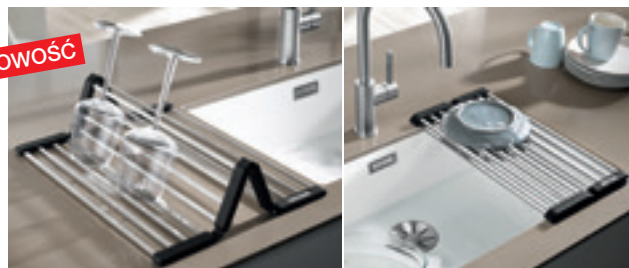

BLANCO Mata uniwersalna

460 x 425 mm	238 482	393,00 zł	357,00 zł
460 x 440 mm	238 483	393,00 zł	357,00 zł

Syfon 1 1/2"

z elastycznym przewodem, przekrój: 40 i 50 mm	137 262	39,00 zł	35,00 zł

Syfon 1 1/2"

z połączeniem sztywnym, przekrój: 50 mm	137 267	19,00 zł	17,00 zł

Syfon, wersja płaska

1 1/2", płaska wersja, zalecany przy montażu sortownika, przekrój: 50 mm	137 287	54,00 zł	49,00 zł

Łącznik

Łącznik 2 x 3 1/2"	225 088	55,00 zł	50,00 zł