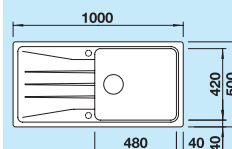

**Deska do krojenia**

drewno bukowe	218 313	277,00 zł	<b>252,00 zł</b>
tworzywo białe	217 611	354,00 zł	<b>322,00 zł</b>

**60 cm**  
Szerokość szafki dolnej

Otwór: 980 x 480 mm  
Głębokość komory: 190 mm