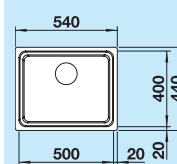

Z korkiem automatycznym

521 750	2.040,00 zł	1.850,00 zł

Bez korka automatycznego

521 841	1.940,00 zł	1.760,00 zł

Montaż podwieszany wymaga podcięcia boków szafki lub zastosowania odpowiednio szerszej szafki

system odpływowo InFino®

60 cm

Szerokość szafki dolnej