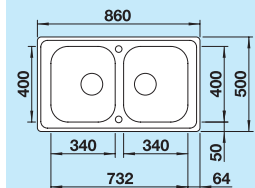

Głębokość komór:
180/180 mm