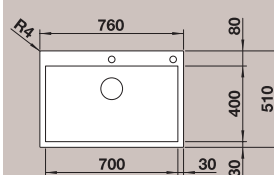

Głębokość komory: 175 mm

Akcesoria opcjonalne - str. 11