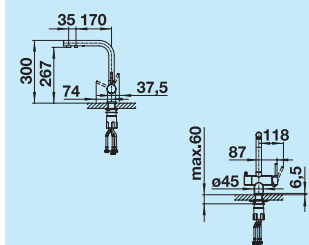

Baterie BLANCO Smart

Doskonałe baterie kuchenne. Zaskakujące funkcje. Inteligentne rozwiązania.

BATERIE KUCHENNE

BLANCO EVOL-S Volume

Z wyciąganą wylewką i funkcją pomiaru ilości wody

Dźwignia z prawej strony

Nr art.	Cena regularna brutto	Cena promocyjna brutto
chrom 525 210	3.060,00 zł	2.780,00 zł
UltraResist 525 211	4.450,00 zł	4.040,00 zł

Dźwignia z lewej strony

chrom 525 212	3.060,00 zł	2.780,00 zł
UltraResist 525 213	4.450,00 zł	4.040,00 zł

BLANCO SOLENTA-S Senso

Z wyciąganą wylewką, z czujnikiem ruchu i przełącznikiem strumienia wody

Dźwignia z prawej strony

chrom 522 406	4.390,00 zł	3.990,00 zł
UltraResist 522 407	4.940,00 zł	4.490,00 zł

Dźwignia z lewej strony

chrom 523 126	4.390,00 zł	3.990,00 zł
UltraResist 523 127	4.940,00 zł	4.490,00 zł

BLANCO FONTAS II Z filtrem

chrom 525 227	3.260,00 zł	2.960,00 zł
UltraResist 525 228	3.440,00 zł	3.130,00 zł

Komfortowa bateria typu 2 w 1

- Dźwignia wody pitnej umieszczona z lewej strony

BLANCO FONTAS II

chrom 523 128	1.380,00 zł	1.250,00 zł
UltraResist 523 129	1.490,00 zł	1.360,00 zł

Komfortowa bateria typu 2 w 1

- Dźwignia wody pitnej umieszczona z lewej strony