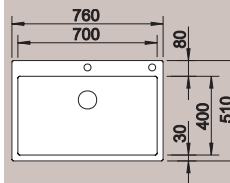

Głębokość komory: 190 mm