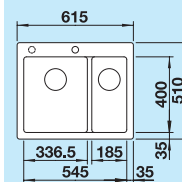

60 cm
Szerokość szafki dolnej

Otwór: 595 x 490 mm
Głębokość komór: 220/220 mm

podfrezowane otwory do wybicia

Wycięcie otworu w blacie w zależności od sposobu montażu