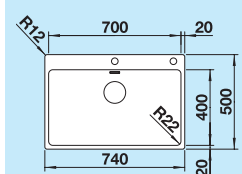

Montaż wpuszczany lub na równi z blatem  
Wycięcie otworu w blacie w zależności od sposobu montażu

system odpływowy InFino®

**80 cm**  
Szerokość szafki dolnej

Głębokość komory: 190 mm

**BLANCO ANDANO 340/180-IF/A**