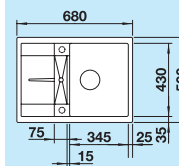

Otwór: 660 x 480 mm
Głębokość komory: 190 mm

podfrezowane otwory do wybicia

Wycięcie otworu w blacie w zależności od sposobu montażu

BLANCO METRA 45 S

SILGRANIT® PuraDur®

**Odwracalny
Z korkiem automatycznym**

czarny*	525 914	1.410,00 zł	1.280,00 zł
antracyt	513 035	1.410,00 zł	1.280,00 zł
szarość skały	518 868	1.410,00 zł	1.280,00 zł
alumetalik	513 027	1.410,00 zł	1.280,00 zł
perłowszary	520 566	1.410,00 zł	1.280,00 zł
biały	513 028	1.410,00 zł	1.280,00 zł
jaśmin	513 029	1.410,00 zł	1.280,00 zł
szampan	513 932	1.410,00 zł	1.280,00 zł
tartufo	517 345	1.410,00 zł	1.280,00 zł
kawowy	515 038	1.410,00 zł	1.280,00 zł

Bez korka automatycznego

czarny*	525 915	1.250,00 zł	1.130,00 zł
antracyt	513 194	1.250,00 zł	1.130,00 zł
szarość skały	518 869	1.250,00 zł	1.130,00 zł
alumetalik	513 186	1.250,00 zł	1.130,00 zł
perłowszary	520 567	1.250,00 zł	1.130,00 zł
biały	513 187	1.250,00 zł	1.130,00 zł
jaśmin	513 188	1.250,00 zł	1.130,00 zł
szampan	513 933	1.250,00 zł	1.130,00 zł
tartufo	517 346	1.250,00 zł	1.130,00 zł
kawowy	515 039	1.250,00 zł	1.130,00 zł

Kosz wielofunkcyjny

stal szlachetna	223 297	453,00 zł	412,00 zł