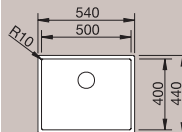

Montaż podwieszany wymaga podcięcia boków szafki lub zastosowania odpowiednio szerszej szafki

system odpływowo InFino®

**60 cm**  
Szerokość szafki dolnej

Głębokość komory: 190 mm