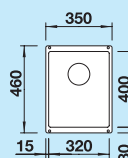

Bez korka automatycznego

czarny*	525 983	1.230,00 zł	1.110,00 zł
antracyt	523 406	1.230,00 zł	1.110,00 zł
szarość skały	523 407	1.230,00 zł	1.110,00 zł
alumetalik	523 408	1.230,00 zł	1.110,00 zł
perłowszary	523 409	1.230,00 zł	1.110,00 zł
biały	523 410	1.230,00 zł	1.110,00 zł
jaśmin	523 411	1.230,00 zł	1.110,00 zł
szampan	523 412	1.230,00 zł	1.110,00 zł
tartufo	523 414	1.230,00 zł	1.110,00 zł
kawowy	523 415	1.230,00 zł	1.110,00 zł

Montaż podwieszany wymaga podcięcia boków szafki lub zastosowania odpowiednio szerszej szafki

40 cm

Szerokość szafki dolnej

Promień zaokrąglenia: 10 mm
Głębokość komory: 190 mm