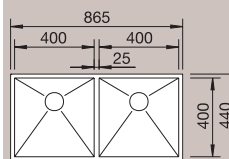

Głębokość komór:
175/175 mm