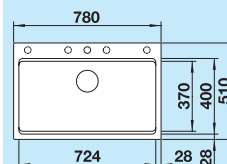

80 cm

Szerokość szafki dolnej

Głębokość komory: 220 mm

○ podfrezowane otwory do wybicia

* Przewidywana dostępność kwiecień 2020, termin może ulec zmianie.