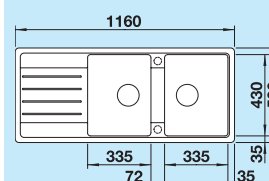

80 cm Szerokość szafki dolnej

Otwór: 1140 x 480 mm
Głębokość komór:
190/120 mm