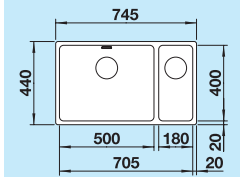

705 x 400 mm
Głębokość komór:
190/130 mm