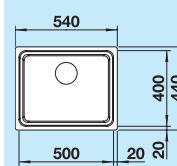

Bez korka automatycznego

521 840	2.170,00 zł	1.970,00 zł

Montaż wpuszczany lub na równi z blatem
Wycięcie otworu w blacie w zależności od sposobu montażu

system odpływowo InFino®

60 cm

Szerokość szafki dolnej