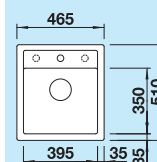

45 cm

Szerokość szafki dolnej

Otwór: 445 x 490 mm
Głębokość komór: 190 mm

podfrezowane otwory do wybicia

Wycięcie otworu w blacie w zależności od sposobu montażu