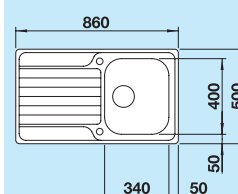

Głębokość komory:
180 mm

Otwory wycięte w wersji z korkiem automatycznym.