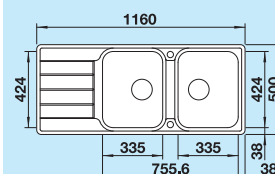

Głębokość komory:
205/205 mm