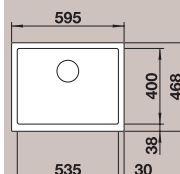

Montaż wpuszczany lub na równi z blatem

Wycięcie otworu w blacie w zależności od sposobu montażu

system odpływowy InFino®

**60 cm**  
Szerokość szafki dolnej

Głębokość komory: 190 mm