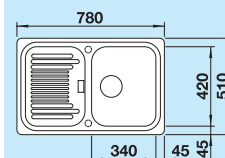

45 cm

Szerokość szafki dolnej

Otwór: 756 x 486 mm
Głębokość komór:
175 mm

podfrezowane otwory do wybicia