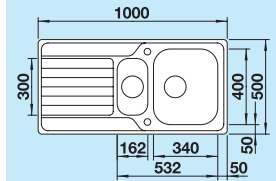

Głębokość komór:
180/130 mm