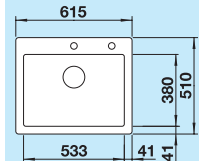

60 cm

Szerokość szafki dolnej

Otwór: 592 x 488 mm
Głębokość komory: 190 mm