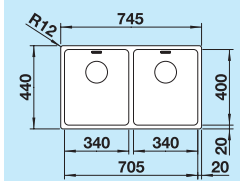

Montaż wpuszczany lub na równi z blatem

Wycięcie otworu w blacie w zależności od sposobu montażu

system odpływowy InFino®

**80 cm**  
Szerokość szafki dolnej

705 x 400 mm  
Głębokość komór:  
190/190 mm

**BLANCO ANDANO 500/180-U**