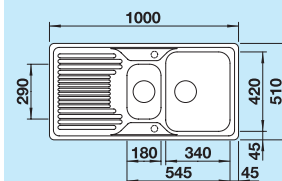

## 60 cm

Szerokość szafki dolnej

Otwór: 976 x 486 mm  
Głębokość komór:  
175/130 mm

podfrezowane otwory do wybicia