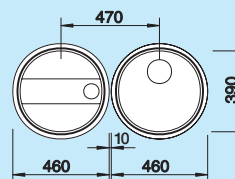

Otwór według szablonu
Głębokość komory: 165 mm