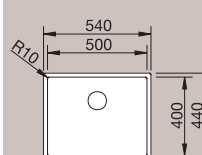

Głębokość komory: 190 mm