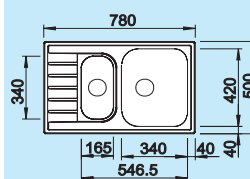

Otwór: 762 x 482 mm
Głębokość komór:
155/130 mm