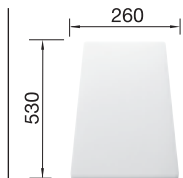

## Akcesoria opcjonalne do BLANCO TIPO

Deska do krojenia z drewna bukowego

277,00 zł  
**252,00 zł**

218 313

Deska do krojenia z białego tworzywa

354,00 zł  
**322,00 zł**

217 611

Odsączarka ze stali szlachetnej