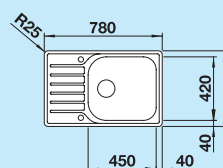

Głębokość komory:
160 mm