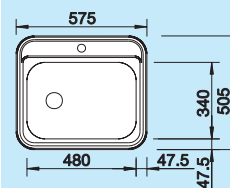

Głębokość komory: 150 mm