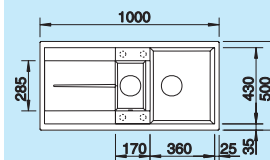

60 cm Szerokość szafki dolnej

Otwór: 980 x 480 mm
Głębokość komór:
190/130 mm

podfrezowane otwory
do wybicia

Wycięcie otworu w blacie
w zależności od sposobu
montażu