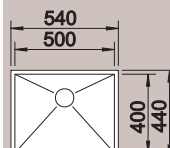

Głębokość komory: 175 mm