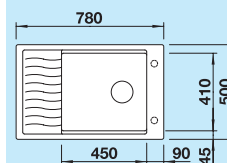

60 cm Szerokość szafki dolnej

Otwór: 760 x 480 mm
Głębokość komory: 190 mm

podfrezowane otwory do wybicia

Wycięcie otworu w blacie w zależności od sposobu montażu