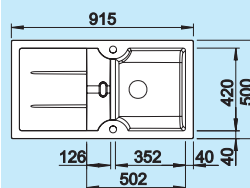

50 cm Szerokość szafki dolnej

Otwór: 892 x 478 mm
Głębokość komory: 185 mm