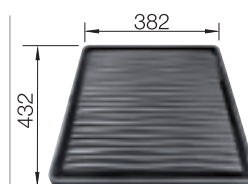

Ociekacz z czarnego tworzywa
173,00 zł
230 734 **157,00 zł**

* Przewidywana dostępność kwiecień 2020, termin może ulec zmianie.