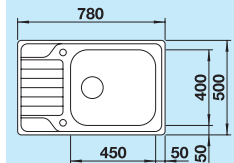

Głębokość komory:
190 mm