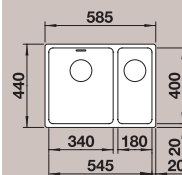

Głębokość komory:
190/130 mm