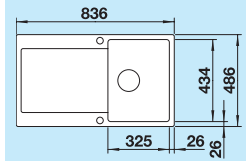

45 cm

Szerokość szafki dolnej

Głębokość komory:
185 mm