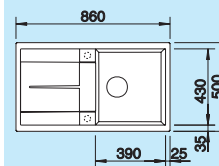

50 cm Szerokość szafki dolnej

Otwór: 840 x 480 mm
Głębokość komory: 190 mm

podfrezowane otwory do wybicia

Wycięcie otworu w blacie w zależności od sposobu montażu