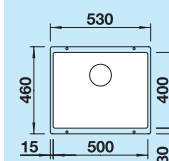

60 cm

Szerokość szafki dolnej

Promień zaokrąglenia: 10 mm
Głębokość komory: 190 mm