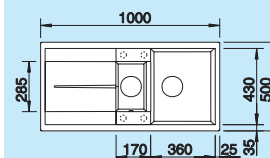

Otwór: 980 x 480 mm
Głębokość komór:
190/130 mm

podfrezowane otwory
do wybicia

Wycięcie otworu w blacie
w zależności od sposobu
montażu