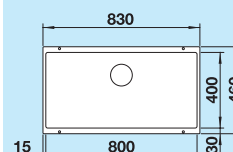

Bez korka automatycznego

czarny*	526 005	2.000,00 zł	1.820,00 zł
antracyt	523 141	2.000,00 zł	1.820,00 zł
szarość skały	523 142	2.000,00 zł	1.820,00 zł
alumetalik	523 143	2.000,00 zł	1.820,00 zł
perłowszary	523 144	2.000,00 zł	1.820,00 zł
biały	523 145	2.000,00 zł	1.820,00 zł
jaśmin	523 146	2.000,00 zł	1.820,00 zł
szampan	523 147	2.000,00 zł	1.820,00 zł
tartufo	523 148	2.000,00 zł	1.820,00 zł
kawowy	523 150	2.000,00 zł	1.820,00 zł

Montaż podwieszany wymaga podcięcia boków szafki lub zastosowania odpowiednio szerszej szafki

90 cm
Szerokość szafki dolnej