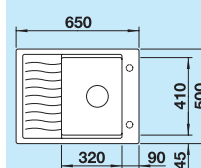

45 cm Szerokość szafki dolnej

Otwór: 630 x 480 mm
Głębokość komory: 190 mm

podfrezowane otwory do wybicia

Wycięcie otworu w blacie w zależności od sposobu montażu