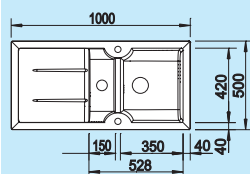

60 cm Szerokość szafki dolnej

Otwór: 977 x 478 mm
Głębokość komór:
185/100 mm