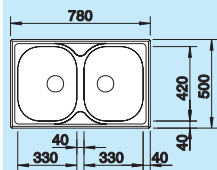

80 cm Szerokość szafki dolnej

Otwór: 760 x 480 mm
Głębokość komór:
170/170 mm