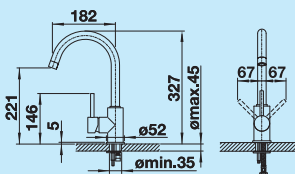

## BLANCO MIDA

chrom	517 742	461,00 zł <b>419,00 zł</b>
-------	---------	----------------------------