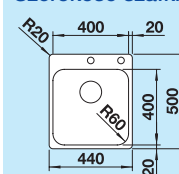

440 x 500 mm
Głębokość komory: 175 mm