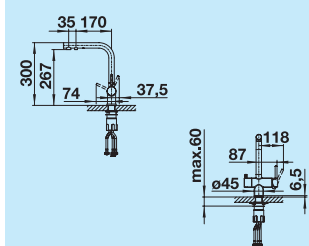

chrom 523 128	1.380,00 zł	1.250,00 zł
UltraResist 523 129	1.490,00 zł	1.360,00 zł

Komfortowa bateria typu 2 w 1

- Dźwignia wody pitnej umieszczona z lewej strony