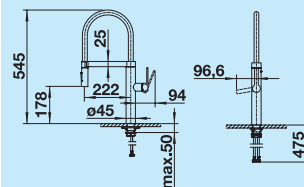

BATERIE KUCHENNE

BLANCOCULINA-S

Z wyciąganą wylewką i przełącznikiem strumienia wody

	Nr art.	Cena regularna brutto	Cena promocyjna brutto
chrom	517 597	2.070,00 zł	1.880,00 zł
w kolorze stali	517 598	2.770,00 zł	2.520,00 zł

- Blokada wylewki
- Dwa rodzaje strumienia - regulator strumienia redukuje osadzanie się kamienia
- Przyjemny, skoncentrowany strumień wody

reddot design award
winner 2011

product design award
2012

BLANCOCULINA-S Duo

Z wyciąganą wylewką i przełącznikiem strumienia wody

chrom	519 782	2.480,00 zł	2.260,00 zł
stal polerowana	519 783	4.100,00 zł	3.730,00 zł
stal matowa	519 784	4.100,00 zł	3.730,00 zł

Focus Open 2014
Special Mention

BLANCOCULINA-S Mini

Z wyciąganą wylewką

chrom	519 843	1.610,00 zł	1.460,00 zł
w kolorze stali	519 844	1.980,00 zł	1.800,00 zł

BLANCO DARAS

chrom	517 720	296,00 zł	269,00 zł

BLANCO DARAS

SILGRANIT-Look

czarny*	526 152	436,00 zł	396,00 zł
antracyt	517 721	436,00 zł	396,00 zł
szarość skały	518 793	436,00 zł	396,00 zł
alumetalik	517 722	436,00 zł	396,00 zł
perłowszary	520 735	436,00 zł	396,00 zł
biały	517 724	436,00 zł	396,00 zł
jaśmin	517 725	436,00 zł	396,00 zł
szampan	517 726	436,00 zł	396,00 zł
tartufo	517 730	436,00 zł	396,00 zł
kawowy	517 729	436,00 zł	396,00 zł

Średnica otworu pod baterię: 35 mm · **WSKAZÓWKA:** w przypadku montażu ciężkich, wysokich baterii ze zlewozmywakiem ze stali szlachetnej zalecany jest montaż stabilizatora baterii.

* Przewidywana dostępność sierpień 2020, termin może ulec zmianie.

BLANCO