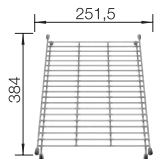

Kratka do umieszczenia w komorze

234 795	345,00 zł	314,00 zł