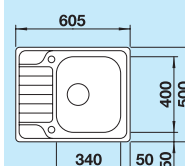

Bez korka automatycznego

Nr art.	525 122	690,00 zł	630,00 zł

45 cm
Szerokość szafki dolnej

Głębokość komory:
180 mm

Otwory wycięte w wersji z korkiem automatycznym.