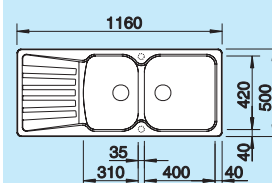

80 cm Szerokość szafki dolnej

Otwór: 1136 x 476 mm
Głębokość komór:
190/130 mm

○ podfrezowane otwory do wybicia