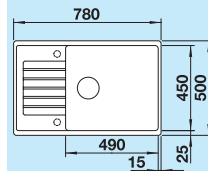

60 cm
Szerokość szafki dolnej

Otwór: 760 x 480 mm
Głębokość komory: 190 mm

podfrezowane otwory do wybicia