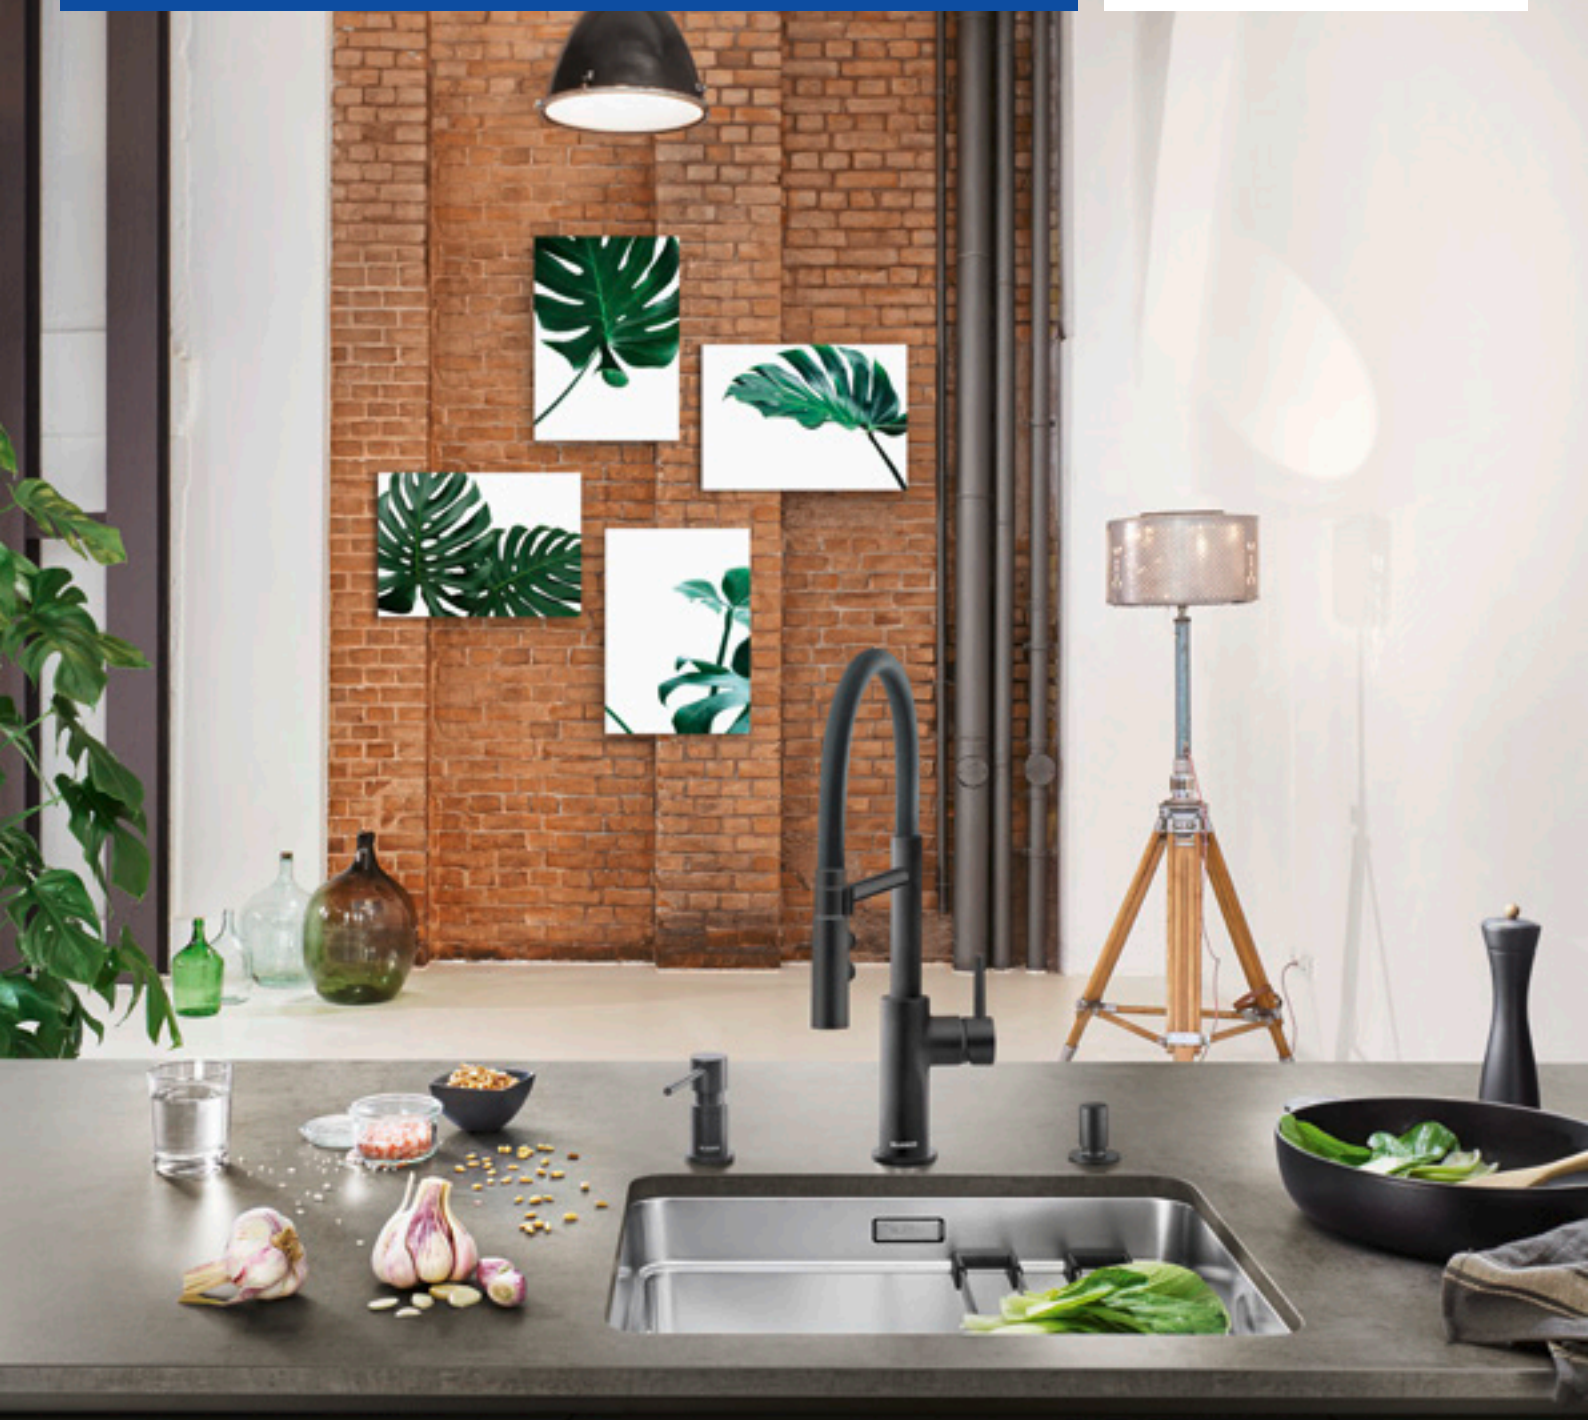

Ulubione w Polsce

Zlewozmywaki. Baterie kuchenne. Selektory odpadów.
Akcesoria. Młynki do odpadów.

Promocja - Obowiązuje od 01.04.2020 do 31.03.2021

Zawiera sugerowane ceny detaliczne.

Usługi serwisowe na terenie całej Polski. +48 42 689 10 17

www.comitor.pl

BLANCO
GERMANY

PROMOCJA

COMITOR®
IMPORTER KONTRAKTOWY