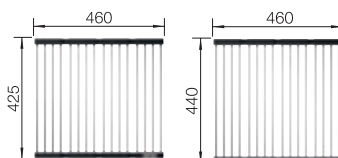

BLANCO Mata uniwersalna

460 x 425 mm	238 482	393,00 zł	357,00 zł
460 x 440 mm	238 483	393,00 zł	357,00 zł

Syfon 1 1/2"

z elastycznym przewodem, przekrój: 40 i 50 mm	137 262	39,00 zł	35,00 zł

Syfon 1 1/2"

z połączeniem sztywnym, przekrój: 50 mm	137 267	19,00 zł	17,00 zł

Syfon, wersja płaska

1 1/2", płaska wersja, zalecany przy montażu sortownika, przekrój: 50 mm	137 287	54,00 zł	49,00 zł

Łącznik

Łącznik 2 x 3 1/2"	225 088	55,00 zł	50,00 zł