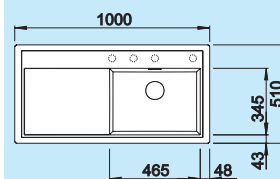

### Deska do krojenia

drewno jesionowe	229 411	730,00 zł	<b>660,00 zł</b>
czarne szkło hartowane	223 078	620,00 zł	<b>570,00 zł</b>

**60 cm**  
Szerokość szafki dolnej

Otwór: 980 x 490 mm  
Głębokość komory: 190 mm