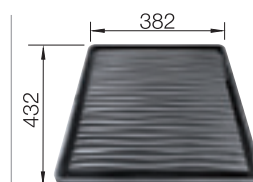

Ociekacz z czarnego tworzywa

173,00 zł
230 734   **157,00 zł**