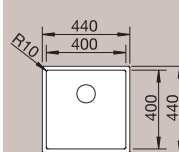

Głębokość komory: 190 mm