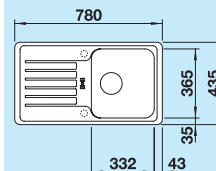

45 cm
Szerokość szafki dolnej

Otwór: 762 x 417 mm
Głębokość komory: 180 mm

podfrezowane otwory do wybicia