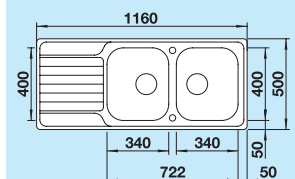

523 376      970,00 zł      **880,00 zł**

Otworki wycięte w wersji z korkiem automatycznym.

**80 cm**  
Szerokość szafki dolnej

Głębokość komór:  
180/180 mm