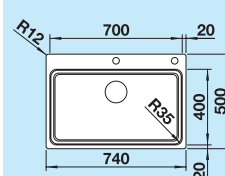

Z korkiem automatycznym

524 274   3.180,00 zł   **2.890,00 zł**

Montaż wpuszczany lub na równi z blatem
Wycięcie otworu w blacie w zależności od sposobu montażu

system odpływu InFino®

80 cm

Szerokość szafki dolnej