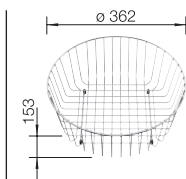

### Akcesoria opcjonalne do BLANCO RONDOSOL/RONDOVAL

Deska do krojenia  
z drewna bukowego

254,00 zł  
218 421 **231,00 zł**

Kosz na naczynia  
ze stali szlachetnej

219,00 zł  
220 574 **199,00 zł**