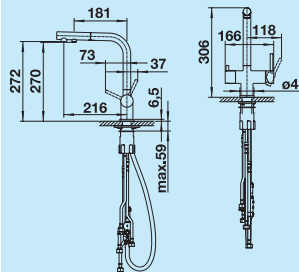

czarny/chrom*	526 158	1.980,00 zł	1.800,00 zł
antracyt/chrom	525 200	1.980,00 zł	1.800,00 zł
szarość skały/chrom	525 207	1.980,00 zł	1.800,00 zł
alumetalik/chrom	525 201	1.980,00 zł	1.800,00 zł
perłowszary/chrom	525 208	1.980,00 zł	1.800,00 zł
biały/chrom	525 204	1.980,00 zł	1.800,00 zł
jaśmin/chrom	525 202	1.980,00 zł	1.800,00 zł
szampan/chrom	525 203	1.980,00 zł	1.800,00 zł
tartufo/chrom	525 206	1.980,00 zł	1.800,00 zł
kawowy/chrom	525 205	1.980,00 zł	1.800,00 zł