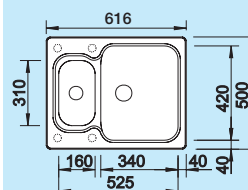

60 cm Szerokość szafki dolnej

Otwór: 592 x 476 mm
Głębokość komór:
190/130 mm

○ podfrezowane otwory do wybicia