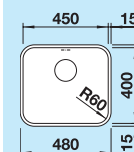

**50 cm**

Szerokość szafki dolnej

450 x 400 mm  
Głębokość komory: 175 mm

**BLANCO SUPRA 500-U**

Stal szlachetna szczotkowana

W cenie zawarte są:  
armatura przelewowo-odpływowa 3 1/2", korek automatyczny z okrągłą, chromowaną dźwignią (w wersji z korkiem automatycznym, konieczny otwór o 14 mm), zestaw montażowy (bez uszczelki)