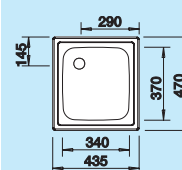

Otwór: 417 x 152 mm
Głębokość komory: 150 mm