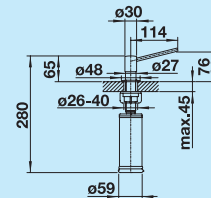

Pojemność: 300 ml