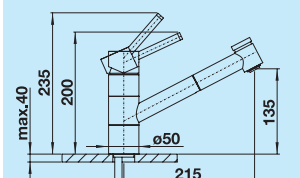

chrom 517 648 1.160,00 zł **1.060,00 zł**