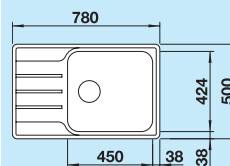

Głębokość komory: 205 mm