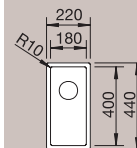

Montaż podwieszany wymaga podcięcia boków szafki lub zastosowania odpowiednio szerszej szafki

system  
odpływowy  
InFino®

**30 cm**  
Szerokość szafki dolnej

Głębokość komory: 130 mm