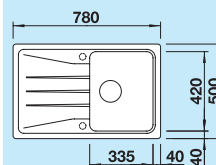

Otwór: 760 x 480 mm
Głębokość komory: 190 mm

podfrezowane otwory
do wybicia

Wycięcie otworu w blacie
w zależności od sposobu
montażu