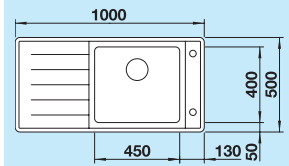

### Deska do krojenia

Szkló hartowane granatowe

	232 846	610,00 zł	<b>550,00 zł</b>
--	---------	-----------	------------------

**60 cm**  
Szerokość szafki dolnej

Głębokość komory: 210 mm