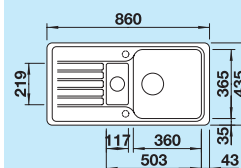

60 cm
Szerokość szafki dolnej

Otwór: 842 x 417 mm
Głębokość komory:
180/78 mm

podfrezowane otwory do wybicia

* Przewidywana dostępność sierpień 2020, termin może ulec zmianie.