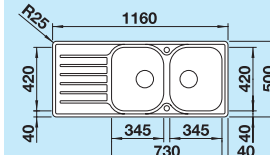

519 714    1.330,00 zł    **1.210,00 zł**

Montaż wpuszczany lub na równi z blatem  
Wycięcie otworu w blacie w zależności od sposobu montażu

80 cm

Szerokość szafki dolnej

Głębokość komór:  
160/160 mm