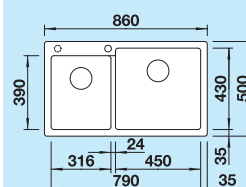

90 cm

Szerokość szafki dolnej

Otwór: 840 x 480 mm
Głębokość komór:
220/220 mm

podfrezowane otwory
do wybicia

Wycięcie otworu w blacie
w zależności od sposobu
montażu