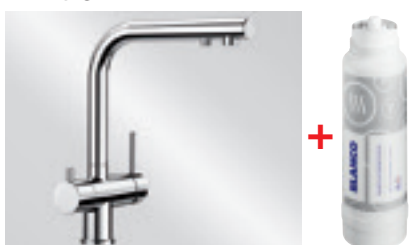

BLANCO FONTAS II Z filtrem

chrom 525 227	3.260,00 zł	2.960,00 zł
UltraResist 525 228	3.440,00 zł	3.130,00 zł

Komfortowa bateria typu 2 w 1

- Dźwignia wody pitnej umieszczona z lewej strony