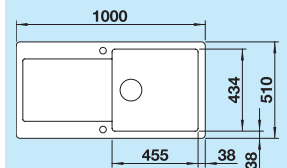

### 60 cm

Szerokość szafki dolnej

Otwór: 964 x 474 mm  
Głębokość komory:  
185 mm