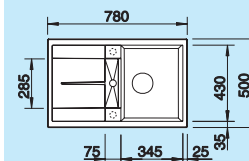

tworzywo białe	217 611	354,00 zł	<b>322,00 zł</b>
----------------	---------	-----------	------------------

**45 cm**  
Szerokość szafki dolnej

Otwór: 760 x 480 mm  
Głębokość komory: 190 mm

podfrezowane otwory  
do wybicia