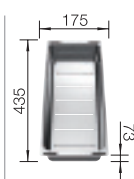

#### Akcesoria opcjonalne do BLANCO SUBLINE

Deska do krojenia ze srebrnego szkła hartowanego  
290,00 zł  
227 697 **264,00 zł**

Deska do krojenia z drewna jesionowego  
580,00 zł  
230 700 **520,00 zł**