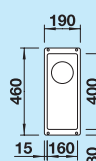

Bez korka automatycznego

czarny*	525 981	1.140,00 zł	1.040,00 zł
antracyt	523 396	1.140,00 zł	1.040,00 zł
szarość skały	523 397	1.140,00 zł	1.040,00 zł
alumetalik	523 398	1.140,00 zł	1.040,00 zł
perłowszary	523 399	1.140,00 zł	1.040,00 zł
biały	523 400	1.140,00 zł	1.040,00 zł
jaśmin	523 401	1.140,00 zł	1.040,00 zł
szampan	523 402	1.140,00 zł	1.040,00 zł
tartufo	523 403	1.140,00 zł	1.040,00 zł
kawowy	523 405	1.140,00 zł	1.040,00 zł

Montaż podwieszany wymaga podcięcia boków szafki lub zastosowania odpowiednio szerszej szafki

30 cm

Szerokość szafki dolnej

Promień zaokrąglenia: 10 mm
Głębokość komory: 130 mm