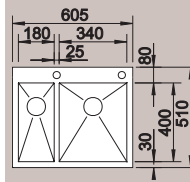

Głębokość komory:
175/130 mm