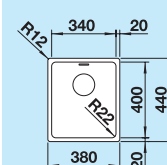

340 x 400 mm
Głębokość komory: 190 mm