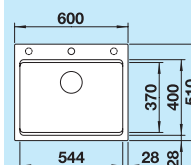

60 cm Szerokość szafki dolnej

Głębokość komory:
220 mm

○ podfrezowane otwory
do wybicia