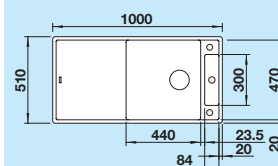

60 cm Szerokość szafki dolnej

Otwór: 980 x 490 mm
Głębokość komór: 190/40 mm

Wycięcie otworu w blacie w zależności od sposobu montażu