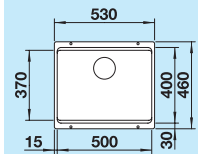

Głębokość komory: 200 mm