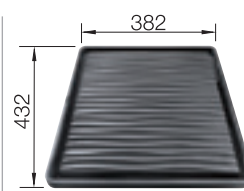

Deska do krojenia z drewna jesionowego  
580,00 zł  
230 700 **520,00 zł**

Deska do krojenia ze srebrnego szkła hartowanego  
290,00 zł  
227 697 **264,00 zł**

Odsączarka ze stali szlachetnej  
239,00 zł  
227 692 **217,00 zł**