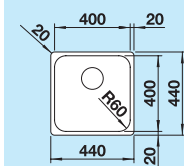

440 x 440 mm
Głębokość komory: 175 mm