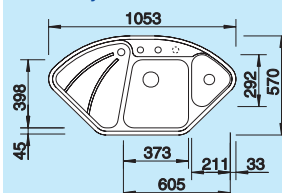

90 x 90 / 70 cm Szerokość szafki dolnej narożnej

Otwór według szablonu
Głębokość komór: 170/113 mm