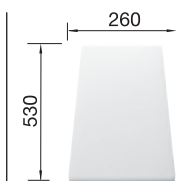

## Akcesoria opcjonalne do BLANCO LANTOS

Deska do krojenia z drewna bukowego

277,00 zł  
218 313                      **252,00 zł**

Deska do krojenia z białego tworzywa

354,00 zł  
217 611                      **322,00 zł**