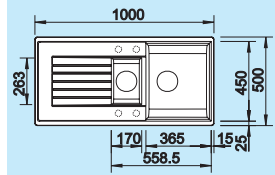

**Deska do krojenia**

drewno bukowe	218 313	277,00 zł	<b>252,00 zł</b>
tworzywo białe	217 611	354,00 zł	<b>322,00 zł</b>

**60 cm**  
Szerokość szafki dolnej

Otwór: 980 x 480 mm  
Głębokość komór:  
190/140 mm