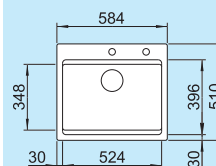

W cenie zawarte są:
dwie szyny ETAGON ze stali szlachetnej, armatura przelewowo-odpływowa, korek 3 1/2" InFino® z sitkiem, korek automatyczny

Nr art.		Cena regularna brutto	Cena promocyjna brutto
525 162	czarny	3.640,00 zł	3.310,00 zł
525 161	bazaltowy	3.640,00 zł	3.310,00 zł
525 156	biały połysk	3.640,00 zł	3.310,00 zł
525 157	magnolia połysk	3.640,00 zł	3.310,00 zł

system odpływowy InFino®

60 cm

Szerokość szafki dolnej