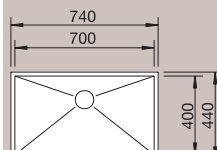

Głębokość komory: 175 mm