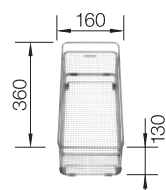

Kosz wielofunkcyjny ze stali szlachetnej
223 297   453,00 zł
412,00 zł