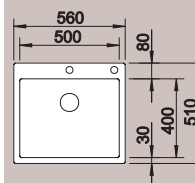

Głębokość komory: 190 mm