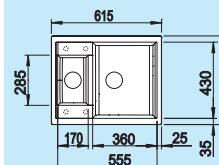

60 cm Szerokość szafki dolnej

Otwór: 595 x 480 mm
Głębokość komór: 190/130 mm

podfrezowane otwory do wybicia

Wycięcie otworu w blacie w zależności od sposobu montażu

* Przewidywana dostępność maj 2020, termin może ulec zmianie.