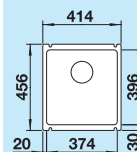

Głębokość komory: 185 mm

W cenie zawarte są:
armatura przelewowo-odpływowa,
korek z sitkiem 3 1/2" InFino®