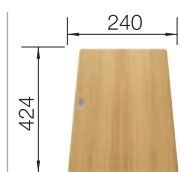

## Akcesoria opcjonalne do BLANCO PLEON

Kratka do umieszczenia  
w komorze

345,00 zł  
234 795 **314,00 zł**

Deska do krojenia z  
drewna jesionowego

580,00 zł  
230 700 **520,00 zł**

Odsączarka ze stali  
szlachetnej