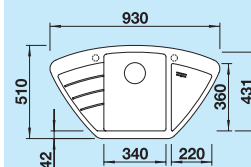

90 x 90 cm / 60 cm

Szerokość szafki dolnej narożnej

Otwór według szablonu
Głębokość komór:
180/27 mm

podfrezowane otwory do wybicia