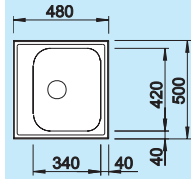

Otwór: 462 x 482 mm
Głębokość komory: 155 mm