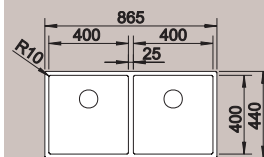

Głębokość komór:
190/190 mm