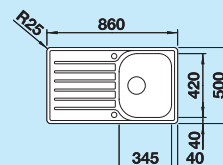

Głębokość komory: 160 mm