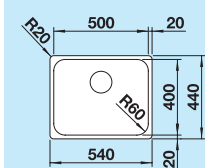

540 x 440 mm
Głębokość komory: 175 mm