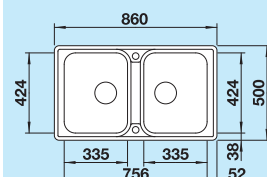

Głębokość komory:
205/205 mm