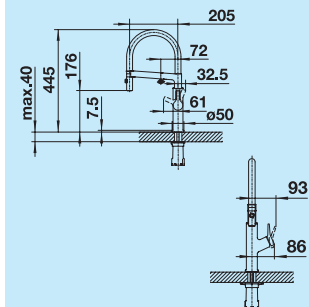

Dźwignia z prawej strony

chrom 522 406	4.390,00 zł	3.990,00 zł
UltraResist 522 407	4.940,00 zł	4.490,00 zł

Dźwignia z lewej strony

chrom 523 126	4.390,00 zł	3.990,00 zł
UltraResist 523 127	4.940,00 zł	4.490,00 zł