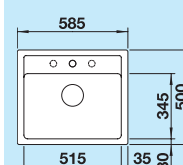

### 60 cm Szerokość szafki dolnej

Otwór: 565 x 480 mm  
Głębokość komory:  
190 mm

podfrezowane otwory  
do wybicia