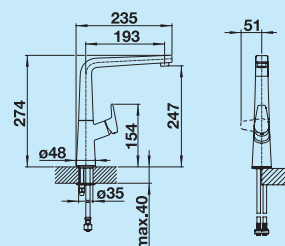

## BLANCO AVONA

chrom

521 267

1.220,00 zł

1.110,00 zł