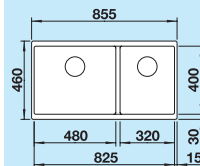

90 cm Szerokość szafki dolnej

Promień zaokrąglenia: 10 mm
Głębokość komór: 200/200 mm