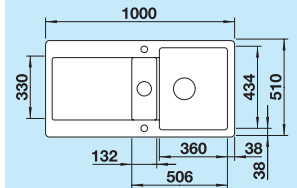

### 60 cm

Szerokość szafki dolnej

Otwór: 964 x 474 mm  
Głębokość komór:  
185/85 mm