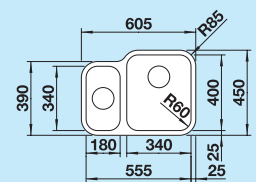

Montaż podwieszany wymaga podcięcia boków szafki lub zastosowania odpowiednio szerszej szafki

**60 cm**  
Szerokość szafki dolnej

555 x 400 mm  
Głębokość komór: 175/130 mm

**BLANCO SUPRA 340/340-U**

Stal szlachetna szczotkowana