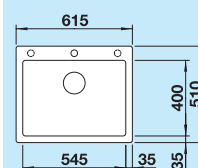

60 cm

Szerokość szafki dolnej

Otwór: 595 x 490 mm
Głębokość komory:
220 mm

podfrezowane otwory
do wybicia

Wycięcie otworu w blacie
w zależności od sposobu
montażu

BLANCO PLEON 8

SILGRANIT® PuraDur®

Bez korka automatycznego

Beton-Style   525 309   1.940,00 zł   **1.760,00 zł**

Deska do krojenia

drewna
jesionowego   230 700   580,00 zł   **520,00 zł**

Odsączarka narożna

235 866   162,00 zł   **147,00 zł**