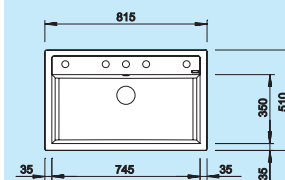

60 cm

Szerokość szafki dolnej

Otwór: 795 x 490 mm
Głębokość komory: 190 mm

podfrezowane otwory do wybicia

Wycięcie otworu w blacie w zależności od sposobu montażu

* Przewidywana dostępność kwiecień 2020, termin może ulec zmianie.