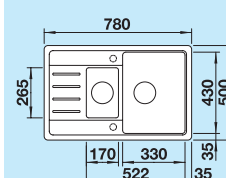

60 cm Szerokość szafki dolnej

Otwór: 760 x 480 mm
Głębokość komór:
190/120 mm

podfrezowane otwory
do wybicia