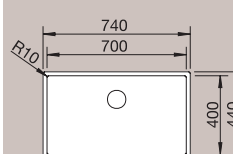

Głębokość komory: 190 mm