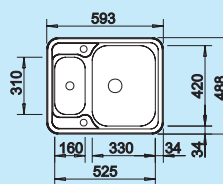

Głębokość komory:
160/130 mm