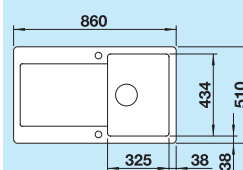

45 cm Szerokość szafki dolnej

Otwór: 824 x 474 mm
Głębokość komory: 185 mm