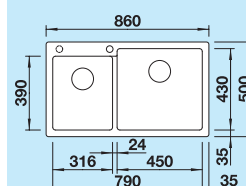

90 cm

Szerokość szafki dolnej

Otwór: 840 x 480 mm
Głębokość komór:
220/220 mm

podfrezowane otwory
do wybicia

Wycięcie otworu w blacie
w zależności od sposobu
montażu