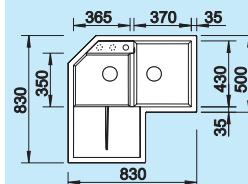

90 x 90 cm

Szerokość szafki dolnej narożnej

Otwór według szablonu
Głębokość komór:
190/130 mm

podfrezowane otwory do wybicia

Wycięcie otworu w blacie w zależności od sposobu montażu