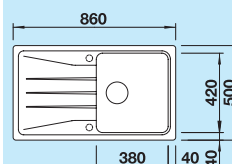

Otwór: 840 x 480 mm
Głębokość komory: 190 mm

podfrezowane otwory
do wybicia

Wycięcie otworu w blacie
w zależności od sposobu
montażu