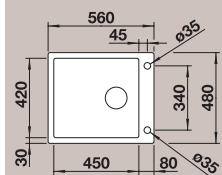

Głębokość komory: 190 mm