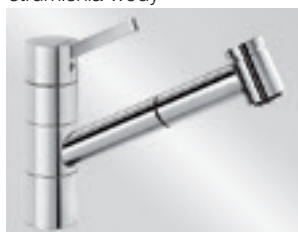

## BLANCO TIVO-S

Z wyciąganą wylewką i przełącznikiem strumienia wody

chrom 517 648 1.160,00 zł **1.060,00 zł**