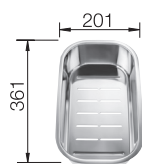

Odsączarka ze stali szlachetnej

284,00 zł
224 787   **258,00 zł**