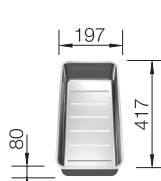

Odsączarka ze stali szlachetnej
239,00 zł
227 692 **217,00 zł**