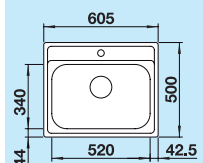

Otwór: 587 x 482 mm
Głębokość komór:
158 mm