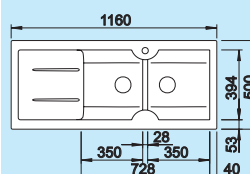

80 cm Szerokość szafki dolnej

Otwór: 1140 x 480 mm
Głębokość komór: 185 mm