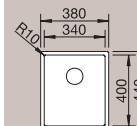

Montaż podwieszany wymaga podcięcia boków szafki lub zastosowania odpowiednio szerszej szafki

system  
odpływowy  
InFino®

**40 cm**  
Szerokość szafki dolnej

Głębokość komory: 190 mm

Nr art.      Cena regularna brutto      Cena promocyjna brutto