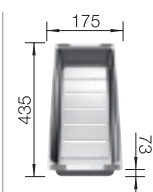

Odsączarka ze stali
szlachetnej

242,00 zł
227 689 **220,00 zł**