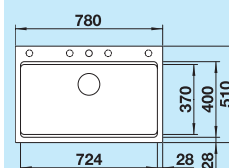

Głębokość komory:
220 mm

podfrezowane otwory
do wybicia