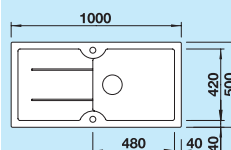

60 cm Szerokość szafki dolnej

Otwór: 977 x 477 mm
Głębokość komory: 175 mm