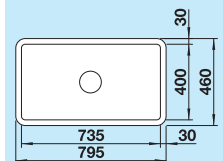

80 cm

Szerokość szafki dolnej

Głębokość komory: 196 mm
Wysokość frontu: 220 mm