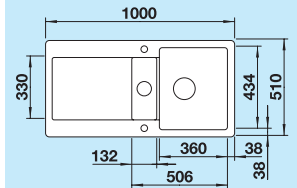

60 cm

Szerokość szafki dolnej

Głębokość komór:
185/85 mm