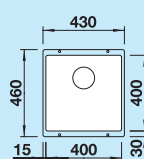

Bez korka automatycznego

czarny*	525 990	1.330,00 zł	1.210,00 zł
antracyt	523 422	1.330,00 zł	1.210,00 zł
szarość skały	523 423	1.330,00 zł	1.210,00 zł
alumetalik	523 424	1.330,00 zł	1.210,00 zł
perłowszary	523 425	1.330,00 zł	1.210,00 zł
biały	523 426	1.330,00 zł	1.210,00 zł
jaśmin	523 427	1.330,00 zł	1.210,00 zł
szampan	523 428	1.330,00 zł	1.210,00 zł
tartufo	523 429	1.330,00 zł	1.210,00 zł
kawowy	523 431	1.330,00 zł	1.210,00 zł

Montaż podwieszany wymaga podcięcia boków szafki lub zastosowania odpowiednio szerszej szafki

50 cm

Szerokość szafki dolnej