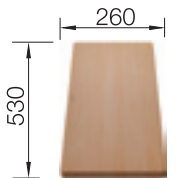

## Akcesoria opcjonalne do BLANCO TIPO

Deska do krojenia z drewna bukowego

277,00 zł  
**252,00 zł**

218 313

Deska do krojenia z białego tworzywa

354,00 zł  
**322,00 zł**

217 611

Odsączarka ze stali szlachetnej