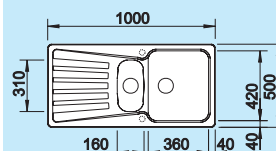

60 cm Szerokość szafki dolnej

Otwór: 976 x 476 mm
Głębokość komór:
190/130 mm

○ podfrezowane otwory do wybicia