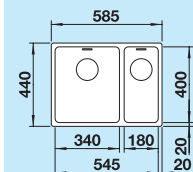

60 cm
Szerokość szafki dolnej

545 x 400 mm
Głębokość komory: 190/130 mm