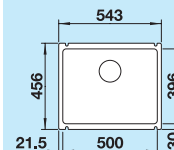

Głębokość komory: 200 mm

W cenie zawarte są:
armatura przelewowo-odpływowa,
korek z sitkiem 3 1/2" InFino®