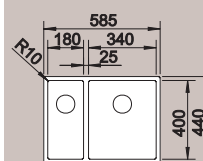

Głębokość komór: 190/190 mm