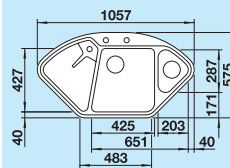

90 x 90 / 80 cm

Szerokość szafki dolnej narożnej

Otwór według szablonu
Głębokość komór:
183/120 mm

Wycięcie otworu w blacie w zależności od sposobu montażu