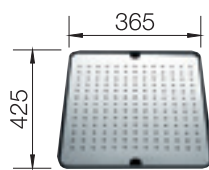

**80 cm**  
Szerokość szafki dolnej

715 x 400 mm  
Głębokość komór: 175/175 mm

**Akcesoria opcjonalne do BLANCO SUPRA-U**

Zestaw szyn nakładanych  
235 906      451,00 zł  
**410,00 zł**

Kosz wielofunkcyjny ze stali szlachetnej  
223 297      453,00 zł  
**412,00 zł**