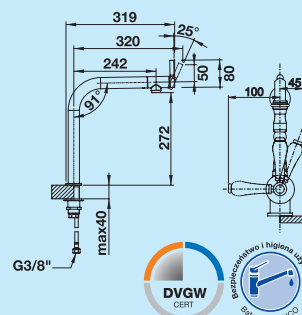

Nr art.	Cena regularna brutto	Cena promocyjna brutto
chrom	518 434	1.270,00 zł	1.160,00 zł
stal szlachetna szczotkowana	518 435	1.880,00 zł	1.710,00 zł