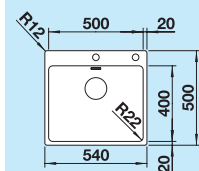

Głębokość komory: 190 mm