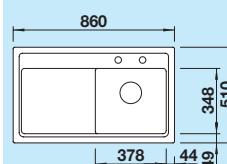

45 cm Szerokość szafki dolnej

Otwór: 824 x 474 mm
Głębokość komory: 185 mm