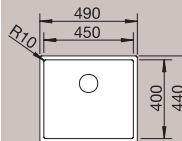

Montaż podwieszany wymaga podcięcia boków szafki lub zastosowania odpowiednio szerszej szafki

system odpływowo InFino®

**50 cm**  
Szerokość szafki dolnej

Głębokość komory: 190 mm