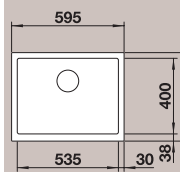

Głębokość komory: 190 mm