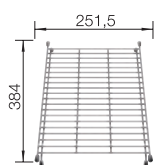

Akcesoria opcjonalne do BLANCO PLEON

Kratka do umieszczenia
w komorze

345,00 zł
234 795 **314,00 zł**