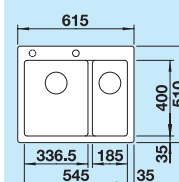

Kratka do umieszczenia w komorze

	234 795	345,00 zł	314,00 zł

60 cm
Szerokość szafki dolnej

Otwór: 595 x 490 mm
Głębokość komór:
220/220 mm

podfrezowane otwory
do wybicia

Wycięcie otworu w blacie
w zależności od sposobu
montażu