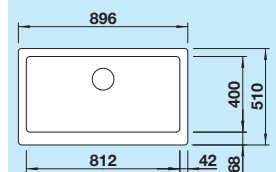

Głębokość komory: 220 mm