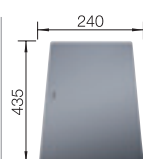

Deska do krojenia z drewna jesionowego  
580,00 zł  
230 700 **520,00 zł**

Deska do krojenia ze srebrnego szkła hartowanego  
290,00 zł  
227 697 **264,00 zł**

Odsączarka ze stali szlachetnej  
239,00 zł  
227 692 **217,00 zł**