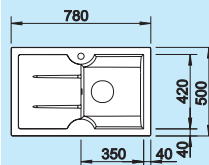

45 cm Szerokość szafki dolnej

Otwór: 758 x 478 mm
Głębokość komory: 175 mm