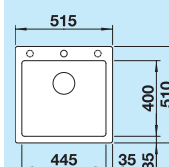

Kratka do umieszczenia w komorze

	234 795	345,00 zł	314,00 zł

50 cm
Szerokość szafki dolnej

Otwór: 495 x 490 mm
Głębokość komory: 220 mm

podfrezowane otwory
do wybicia

Wycięcie otworu w blacie
w zależności od sposobu
montażu