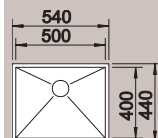

Głębokość komory: 175 mm