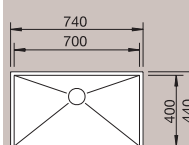

W cenie zawarte są:
armatura przelewowo-odpływowa,
korek 3 1/2" InFino®, zestaw montażowy (bez uszczelki)

Montaż podwieszany

521 593	2.110,00 zł	1.920,00 zł

Montaż podwieszany wymaga podcięcia boków szafki lub zastosowania odpowiednio szerszej szafki

system odpływowy InFino®

80 cm
Szerokość szafki dolnej

Głębokość komory: 185 mm