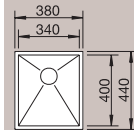

Głębokość komory: 175 mm