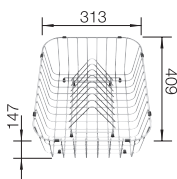

Akcesoria opcjonalne do BLANCODANA

Kosz na naczynia
ze stali szlachetnej

507 829 ~~415,00 zł~~
377,00 zł