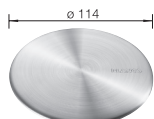

BLANCO CapFlow™

Nakładka na odpływ

517 666	54,00 zł	49,00 zł

Elegancka nakładka na odpływ

- Pełna funkcjonalność korka z sitkiem
- Pasuje do każdego zlewozmywaka z odpływem 3 1/2" za wyjątkiem wersji z systemem InFino®
- Możliwość mycia w zmywarkach
- Dostępna opcjonalnie