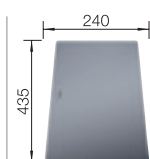

Deska do krojenia z drewna jesionowego  
580,00 zł  
230 700 **520,00 zł**

Deska do krojenia ze srebrnego szkła hartowanego  
290,00 zł  
227 697 **264,00 zł**

Odsączarka ze stali szlachetnej  
239,00 zł  
227 692 **217,00 zł**