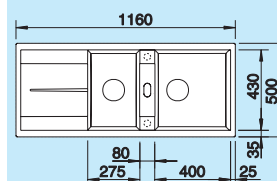

60 cm Szerokość szafki dolnej

Otwór: 1140 x 480 mm
Głębokość komory:
190/190 mm

podfrezowane otwory
do wybicia

Wycięcie otworu w blacie
w zależności od sposobu
montażu