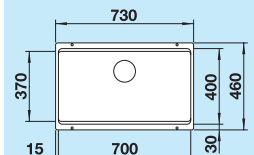

Głębokość komory: 200 mm

Do automatycznego otwierania lub zamykania odpływu należy zamówić dodatkowo:

232 459 - zestaw modyfikujący w cenie 70 zł brutto

225 112 sterowanie korkiem aut. w cenie 70 zł brutto