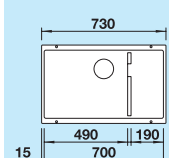

80 cm

Szerokość szafki dolnej

Promień zaokrąglenia: 10 mm
Głębokość komór: 200/140 mm

* Przewidywana dostępność kwiecień 2020, termin może ulec zmianie.