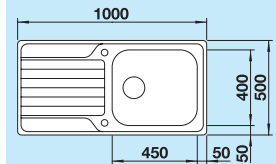

Głębokość komory:
190 mm