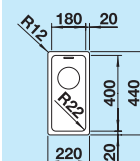

180 x 400 mm
Głębokość komory: 130 mm