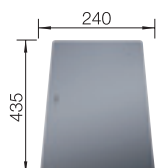

### Akcesoria opcjonalne do BLANCO ETAGON

Deska do krojenia z drewna jesionowego

514 544 363,00 zł  
**330,00 zł**

Deska do krojenia ze srebrnego szkła hartowanego

227 699 266,00 zł  
**242,00 zł**

Odsączarka ze stali szlachetnej