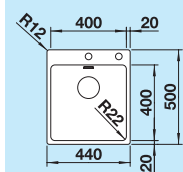

Głębokość komory: 190 mm