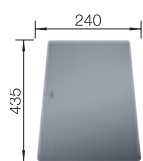

Akcesoria opcjonalne do BLANCO SUBLINE

Deska do krojenia ze srebrnego szkła hartowanego
290,00 zł
227 697 **264,00 zł**