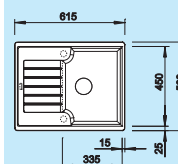

40 cm Szerokość szafki dolnej

Otwór: 595 x 480 mm
Głębokość komory: 190 mm

podfrezowane otwory do wybicia

Kosz wielofunkcyjny

stal szlachetna	223 297	453,00 zł	412,00 zł

Deska do krojenia

drewno bukowe	218 313	277,00 zł	252,00 zł
tworzywo białe	217 611	354,00 zł	322,00 zł

* Przewidywana dostępność: LEGRA sierpień 2020, ZIA czerwiec 2020, termin może ulec zmianie.