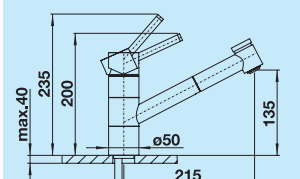

antracyt/chrom	517 610	1.440,00 zł	1.310,00 zł
szarość skały/chrom	518 798	1.440,00 zł	1.310,00 zł
alumetalik/chrom	517 611	1.440,00 zł	1.310,00 zł
perłowszary/chrom	520 755	1.440,00 zł	1.310,00 zł
biały/chrom	517 613	1.440,00 zł	1.310,00 zł
jaśmin/chrom	517 614	1.440,00 zł	1.310,00 zł
tartufo/chrom	517 619	1.440,00 zł	1.310,00 zł
kawowy/chrom	517 618	1.440,00 zł	1.310,00 zł