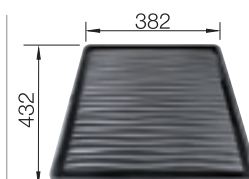

Ociekacz z czarnego tworzywa

173,00 zł
230 734   **157,00 zł**