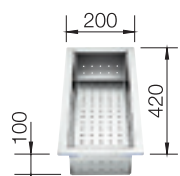

AKCESORIA OPCJONALNE
BLANCO CLARON / BLANCO ZEROX

Odsączarka ze stali szlachetnej, pasuje do wszystkich komór głównych i dodatkowych ZEROX/CLARON

720,00 zł
219 649 **650,00 zł**