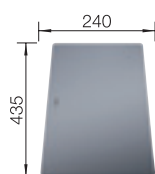

Akcesoria opcjonalne BLANCO SUBLINE

Deska do krojenia ze srebrnego szkła hartowanego
266,00 zł
227 699 **242,00 zł**