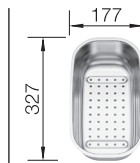

## Akcesoria opcjonalne do BLANCO TIPO

Deska do krojenia z drewna bukowego

277,00 zł  
**252,00 zł**

218 313

Deska do krojenia z białego tworzywa

354,00 zł  
**322,00 zł**

217 611

Odsączarka ze stali szlachetnej