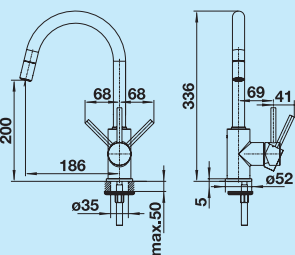

czarny*	526 146	910,00 zł 830,00 zł
antracyt	521 455	910,00 zł 830,00 zł
szarość skały	521 462	910,00 zł 830,00 zł
alumetalik	521 456	910,00 zł 830,00 zł
perłowoszary	521 463	910,00 zł 830,00 zł
biały	521 457	910,00 zł 830,00 zł
jaśmin	521 458	910,00 zł 830,00 zł
szampan	521 459	910,00 zł 830,00 zł
tartufo	521 460	910,00 zł 830,00 zł
kawowy	521 461	910,00 zł 830,00 zł