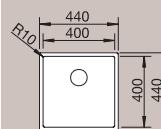

Głębokość komory: 190 mm