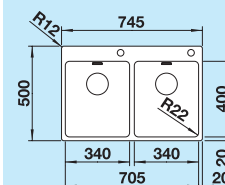

Głębokość komór:
190/190 mm