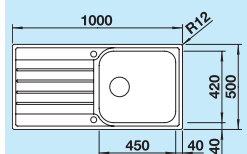

60 cm

Szerokość szafki dolnej

Otwór: 982 x 482 mm
Głębokość komory: 160 mm