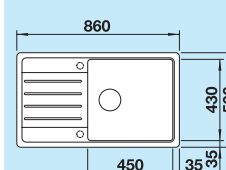

60 cm Szerokość szafki dolnej

Otwór: 840 x 480 mm
Głębokość komory: 190 mm

podfrezowane otwory
do wybicia