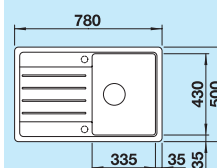

45 cm Szerokość szafki dolnej

Otwór: 760 x 480 mm
Głębokość komory:
190 mm

podfrezowane otwory
do wybicia