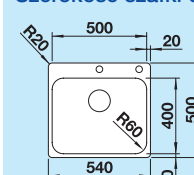

540 x 500 mm
Głębokość komory: 175 mm