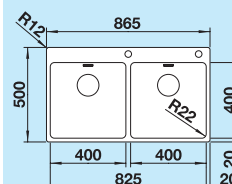

Głębokość komór:
190/190 mm