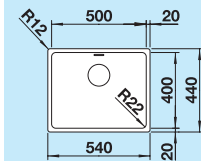

60 cm
Szerokość szafki dolnej

500 x 400 mm
Głębokość komory: 190 mm