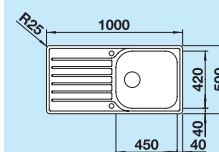

Głębokość komory: 160 mm