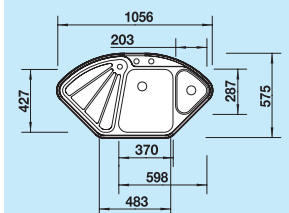

Głębokość komory: 205 mm