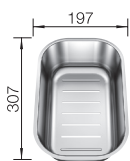

Akcesoria opcjonalne do BLANCO LEMIS

Odsączarka
ze stali szlachetnej

230,00 zł
235 236   **209,00 zł**