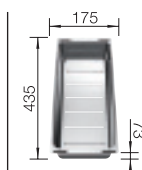

### Akcesoria opcjonalne do BLANCO ETAGON

Deska do krojenia z drewna jesionowego

580,00 zł  
230 700 **520,00 zł**

Deska do krojenia ze srebrnego szkła hartowanego

290,00 zł  
227 697 **264,00 zł**

Odsączarka ze stali szlachetnej