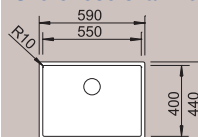

Głębokość komory: 190 mm