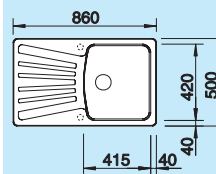

50 cm Szerokość szafki dolnej

Otwór: 836 x 476 mm
Głębokość komory: 190 mm

○ podfrezowane otwory do wybicia