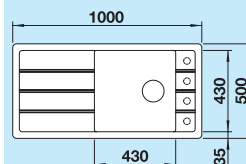

60 cm Szerokość szafki dolnej

Otwór: 980 x 480 mm
Głębokość komory: 200 mm

podfrezowane otwory do wybicia

Wycięcie otworu w blacie w zależności od sposobu montażu