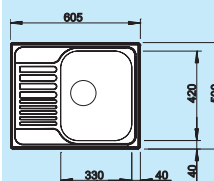

Otwór: 587 x 482 mm
Głębokość komory: 160 mm