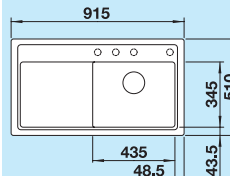

50 cm

Szerokość szafki dolnej

Otwór: 895 x 490 mm
Głębokość komory: 190 mm

podfrezowane otwory do wybicia

Wycięcie otworu w blacie w zależności od sposobu montażu