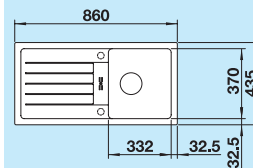

45 cm
Szerokość szafki dolnej

Otwór: 840 x 415 mm
Głębokość komory: 180 mm

podfrezowane otwory do wybicia