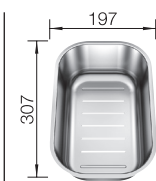

## Akcesoria opcjonalne do BLANCO LANTOS

Deska do krojenia z drewna bukowego

277,00 zł  
218 313                      **252,00 zł**

Deska do krojenia z białego tworzywa

354,00 zł  
217 611                      **322,00 zł**