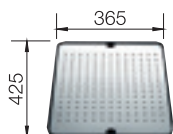

Ociekacz z wkładem stalowym do komór podwieszanych

513 485	345,00 zł	314,00 zł