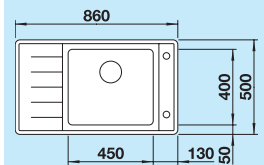

### Deska do krojenia

Szkló hartowane granatowe

	232 846	610,00 zł	<b>550,00 zł</b>
--	---------	-----------	------------------

**60 cm**  
Szerokość szafki dolnej

Głębokość komory: 210 mm