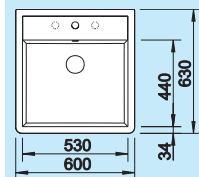

60 cm

Szerokość szafki dolnej

Głębokość komory: 190 mm