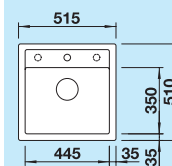

50 cm

Szerokość szafki dolnej

Otwór: 495 x 490 mm
Głębokość komory: 190 mm

podfrezowane otwory do wybicia

Wycięcie otworu w blacie w zależności od sposobu montażu