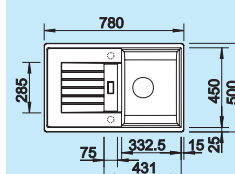

45 cm
Szerokość szafki dolnej

Otwór: 760 x 480 mm
Głębokość komory: 190 mm

podfrezowane otwory do wybicia