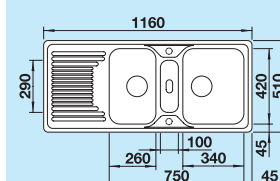

80 cm

Szerokość szafki dolnej

Otwór: 1136 x 486 mm
Głębokość komór:
190/190 mm

podfrezowane otwory do wybicia