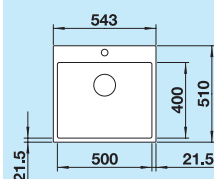

Głębokość komory: 190 mm