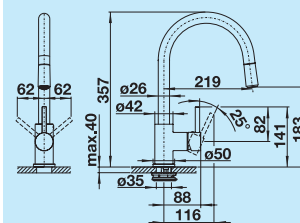

chrom 516 526 1.140,00 zł **1.040,00 zł**