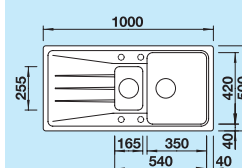

60 cm Szerokość szafki dolnej

Otwór: 980 x 480 mm
Głębokość komór:
190/100 mm

podfrezowane otwory
do wybicia

Wycięcie otworu w blacie
w zależności od sposobu
montażu