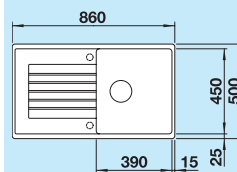

50 cm Szerokość szafki dolnej

Otwór: 840 x 480 mm
Głębokość komory: 190 mm

podfrezowane otwory do wybicia