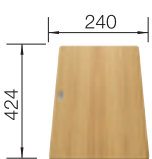

Deska do krojenia z drewna jesionowego  
580,00 zł  
230 700 **520,00 zł**

Deska do krojenia ze srebrnego szkła hartowanego  
290,00 zł  
227 697 **264,00 zł**

Odsączarka ze stali szlachetnej  
239,00 zł  
227 692 **217,00 zł**