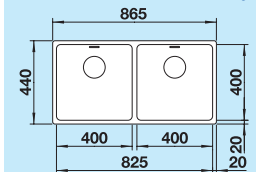

Montaż wpuszczany lub na równi z blatem

Wycięcie otworu w blacie w zależności od sposobu montażu

system odpływowy InFino®

**90 cm**  
Szerokość szafki dolnej

825 x 400 mm  
Głębokość komór:  
190/190 mm

**Akcesoria opcjonalne do BLANCO ANDANO**