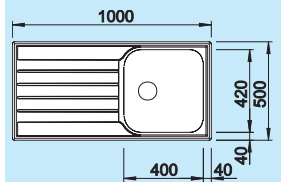

50 cm

Szerokość szafki dolnej

Otwór: 982 x 482 mm
Głębokość komory: 155 mm