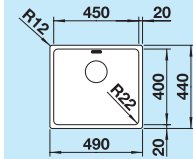

50 cm
Szerokość szafki dolnej

450 x 400 mm
Głębokość komory: 190 mm