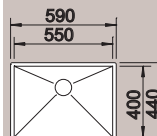

Głębokość komory: 175 mm