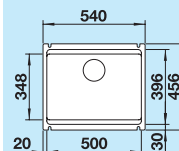

W cenie zawarte są:
dwie szyny ETAGON ze stali szlachetnej, armatura przelewowo-odpływowa, korek 3 1/2" InFino® z sitkiem

Do automatycznego otwierania lub zamykania odpływu należy zamówić dodatkowo:

232 459 - zestaw modyfikujący w cenie 70 zł brutto

225 112 sterowanie korkiem aut. w cenie 70 zł brutto

Nr art.		Cena regularna brutto	Cena promocyjna brutto
525 155	czarny	3.220,00 zł	2.930,00 zł
525 154	bazaltowy	3.220,00 zł	2.930,00 zł
525 149	biały połysk	3.220,00 zł	2.930,00 zł
525 150	magnolia połysk	3.220,00 zł	2.930,00 zł

system odpływowy InFino®

Montaż podwieszany wymaga podcięcia boków szafki lub zastosowania odpowiednio szerszej szafki

60 cm

Szerokość szafki dolnej