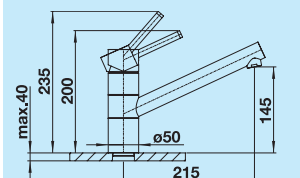

## BLANCO TIVO

chrom 517 599 930,00 zł **850,00 zł**