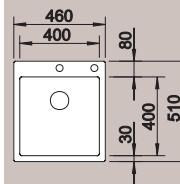

Głębokość komory: 190 mm