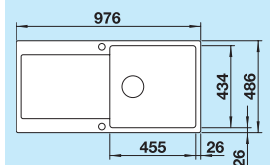

60 cm

Szerokość szafki dolnej

Głębokość komory:
185 mm