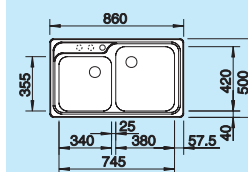

80 cm

Szerokość szafki dolnej

Otwór: 840 x 480 mm
Głębokość komór:
200/200 mm

podfrezowane otwory do wybicia