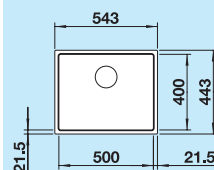

Głębokość komory: 190 mm

* Przewidywana dostępność kwiecień 2020, termin może ulec zmianie.