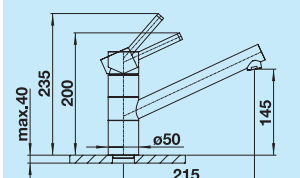

antracyt/chrom	517 600	1.160,00 zł	1.060,00 zł
szarość skały/chrom	518 800	1.160,00 zł	1.060,00 zł
alumetalik/chrom	517 601	1.160,00 zł	1.060,00 zł
perłowszary/chrom	520 753	1.160,00 zł	1.060,00 zł
biały/chrom	517 603	1.160,00 zł	1.060,00 zł
jaśmin/chrom	517 604	1.160,00 zł	1.060,00 zł
tartufo/chrom	517 609	1.160,00 zł	1.060,00 zł
kawowy/chrom	517 608	1.160,00 zł	1.060,00 zł