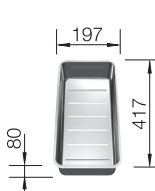

Odsączarka ze stali szlachetnej
239,00 zł
227 692 **217,00 zł**