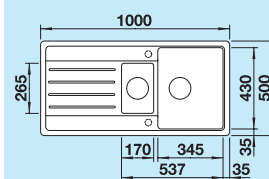

60 cm Szerokość szafki dolnej

Otwór: 980 x 480 mm
Głębokość komór:
190/120 mm

podfrezowane otwory do wybicia