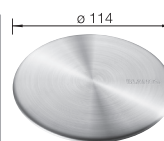

BLANCO CapFlow™ Nakładka na odpływ
517 666   54,00 zł
49,00 zł