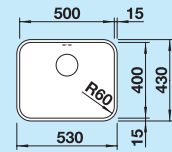

500 x 400 mm
Głębokość komory: 175 mm