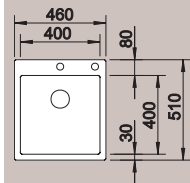

Głębokość komory: 190 mm