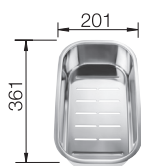

Odsączarka ze stali szlachetnej

284,00 zł
224 787   **258,00 zł**