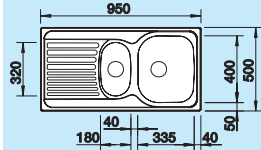

60 cm Szerokość szafki dolnej

Otwór: 933 x 483 mm
Głębokość komór:
170/90 mm