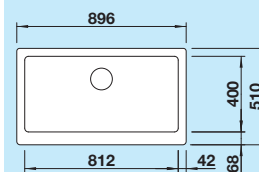

90 cm Szerokość szafki dolnej

Głębokość komory: 220 mm