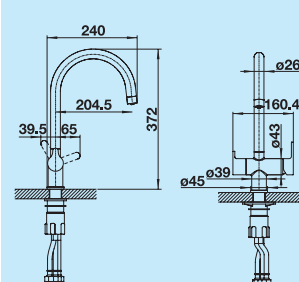

Średnica otworu pod baterię: 35 mm · **WSKAZÓWKA:** w przypadku montażu ciężkich, wysokich baterii ze zlewomywakiem ze stali szlachetnej zalecany jest montaż stabilizatora baterii.

* Przewidywana dostępność sierpień 2020, termin może ulec zmianie.