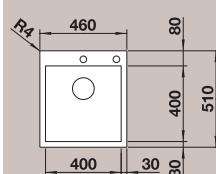

Głębokość komory: 175 mm