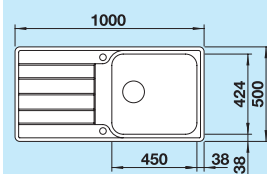

Montaż wpuszczany lub na równi z blatem  
Wycięcie otworu w blacie w zależności od sposobu montażu

system odpływowy InFino®

**60 cm**  
Szerokość szafki dolnej

Głębokość komory: 205 mm