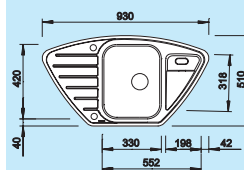

Głębokość komór:
160/30 mm