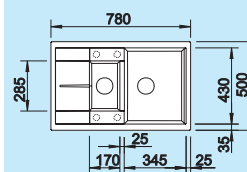

60 cm Szerokość szafki dolnej

Otwór: 760 x 480 mm
Głębokość komór:
190/130 mm

podfrezowane otwory
do wybicia

Wycięcie otworu w blacie
w zależności od sposobu
montażu