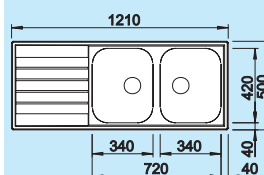

Otwór: 1192 x 482 mm
Głębokość komór:
160/160 mm