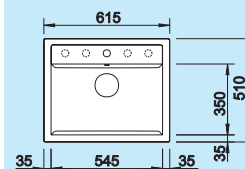

60 cm

Szerokość szafki dolnej

Otwór: 595 x 490 mm
Głębokość komory: 190 mm

podfrezowane otwory do wybicia

Wycięcie otworu w blacie w zależności od sposobu montażu