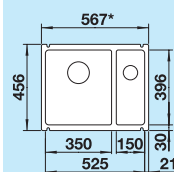

Głębokość komór: 185/130 mm

W cenie zawarte są:
armatura przelewowo-odpływowa, dwa korki InFino® 3 1/2" i 1 1/2" wyposażone w sitka