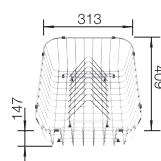

Kosz na naczynia
ze stali szlachetnej

415,00 zł
507 829   **377,00 zł**