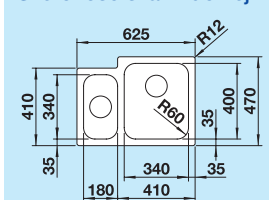

Montaż wpuszczany lub na równi z blatem  
Wycięcie otworu w blacie w zależności od sposobu montażu

60 cm

Szerokość szafki dolnej

625 x 470 mm  
Głębokość komór:  
175/130 mm