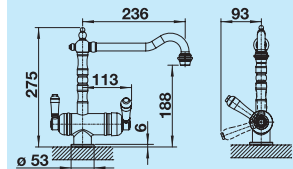

BATERIE KUCHENNE SMART

	Nr art.	Cena regularna brutto	Cena promocyjna brutto
BLANCO SORA			
chrom	520 834	1.210,00 zł	1.100,00 zł
w kolorze mosiądzu	520 835	1.420,00 zł	1.290,00 zł

Komfortowa bateria typu 2 w 1

- Dźwignia wody pitnej umieszczona z lewej strony

BLANCO wkład filtra	525 273	800,00 zł	720,00 zł

BWT
BEST WATER TECHNOLOGY

Głowica filtra	525 274	650,00 zł	590,00 zł

Miernik przepływu	525 237	336,00 zł	305,00 zł

Sitko z uszczelką do zaworu kątownego	118 840	22,00 zł	20,00 zł

Trójnik	525 238	54,00 zł	49,00 zł

Przewód przyłączeniowy + 2 nakrętki 3/8 + 2 uszczelki	525 239	59,00 zł	54,00 zł