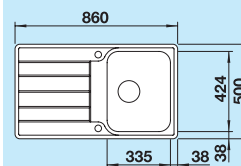

Głębokość komory: 205 mm