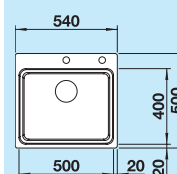

Z korkiem automatycznym

521 748	2.680,00 zł	2.440,00 zł

Montaż wpuszczany lub na równi z blatem
Wycięcie otworu w blacie w zależności od sposobu montażu

system odpływowo InFino®

60 cm

Szerokość szafki dolnej