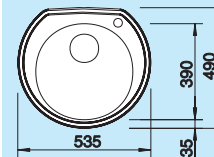

Otwór według szablonu
Głębokość komory: 180 mm