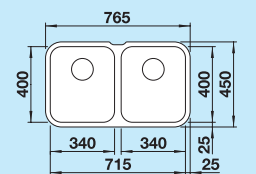

715 x 400 mm
Głębokość komór: 175/175 mm