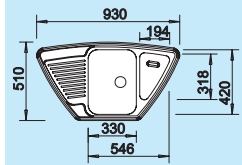

Głębokość komór:
160/35 mm