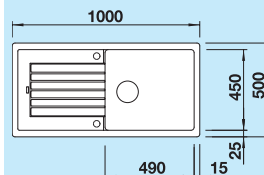

## 60 cm Szerokość szafki dolnej

Otwór: 980 x 480 mm  
Głębokość komory: 190 mm

podfrezowane otwory do wybicia

\* Przewidywana dostępność czerwiec 2020, termin może ulec zmianie.

**BLANCO ZIA 6 S**

SILGRANIT® PuraDur®