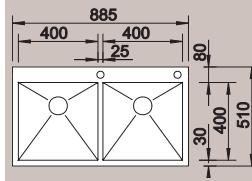

Głębokość komory:
175/175 mm