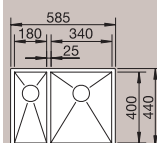

Montaż podwieszany wymaga podcięcia boków szafki lub zastosowania odpowiednio szerszej szafki

system odpływowy InFino®

**60 cm**  
Szerokość szafki dolnej

Głębokość komór:  
175/130 mm