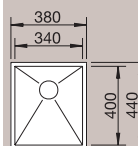

Głębokość komory: 175 mm