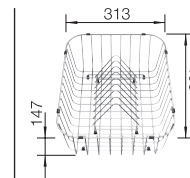

Kosz na naczynia ze stali szlachetnej

415,00 zł
377,00 zł

507 829