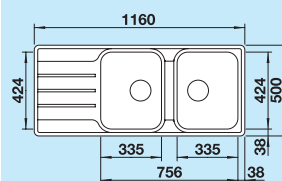

Głębokość komór:
205/205 mm