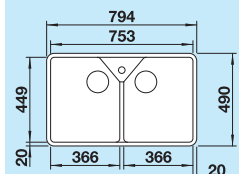

80 cm

Szerokość szafki dolnej

Głębokość komór: 196 mm
Wysokość frontu: 220 mm