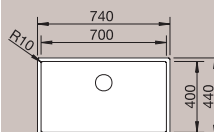

Głębokość komory: 190 mm