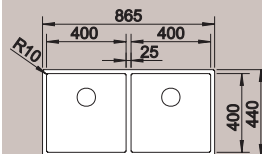

Głębokość komory:
190/190 mm