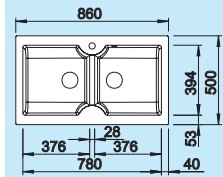

90 cm

Szerokość szafki dolnej

Otwór: 840 x 480 mm
Głębokość komór: 185 mm