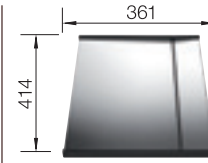

Ociekacz ze stali szlachetnej

610,00 zł  
219 650 **560,00 zł**

Deska do krojenia z drewna orzechowego

1.260,00 zł  
223 074 **1.150,00 zł**

Ociekacz ze stali szlachetnej do komór ZEROX i CLARON

1.260,00 zł  
223 067 **1.150,00 zł**