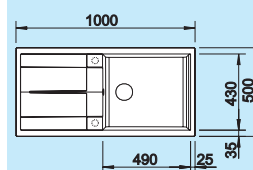

60 cm Szerokość szafki dolnej

Otwór: 980 x 480 mm
Głębokość komory: 190 mm

podfrezowane otwory
do wybicia

Wycięcie otworu w blacie
w zależności od sposobu
montażu