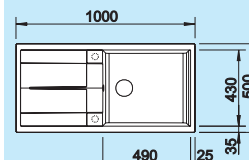

Otwór: 980 x 480 mm
Głębokość komory: 190 mm

podfrezowane otwory
do wybicia

Wycięcie otworu w blacie
w zależności od sposobu
montażu