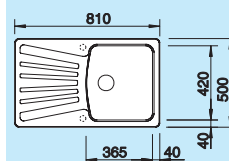

45 cm

Szerokość szafki dolnej

Otwór: 786 x 476 mm
Głębokość komory: 190 mm

podfrezowane otwory do wybicia

* Przewidywana dostępność sierpień 2020, termin może ulec zmianie.