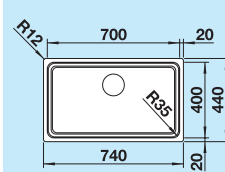

system odpływu InFino®

80 cm

Szerokość szafki dolnej

Głębokość komory: 190 mm

W cenie zawarte są: dwie szyny ETAGON ze stali szlachetnej, armatura przelewowo-odpływowa, korek 3 1/2" InFino® z sitkiem i okrągłą, chromowaną dźwignią (w wersji z korkiem automatycznym)