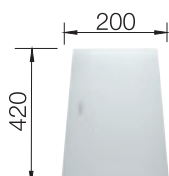

Deska do krojenia ze szkła w kolorze miedzynym

570,00 zł
225 335 **520,00 zł**