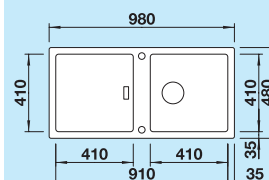

60 cm Szerokość szafki dolnej

Otwór: 960 x 460 mm
Głębokość komór:
190/45,5 mm

BLANCO ETAGON 6 SILGRANIT® PuraDur®

Z korkiem automatycznym

Beton-Style	525 299	2.530,00 zł	2.300,00 zł