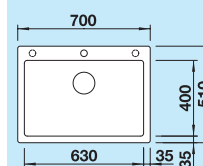

80 cm

Szerokość szafki dolnej

Otwór: 680 x 490 mm
Głębokość komór:
220 mm

podfrezowane otwory
do wybicia

Wycięcie otworu w blacie
w zależności od sposobu
montażu