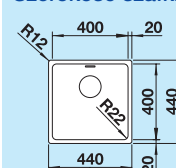

400 x 400 mm
Głębokość komory: 190 mm

* Montaż podwieszany wymaga podcięcia boków szafki lub zastosowania odpowiednio szerszej szafki