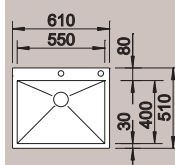

Głębokość komory: 175 mm