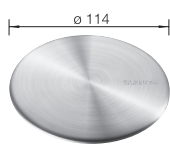

## Akcesoria opcjonalne do BLANCO LEMIS

Odsączarka  
ze stali szlachetnej

230,00 zł  
235 236    **209,00 zł**

Kosz na naczynia  
ze stali szlachetnej

415,00 zł  
507 829    **377,00 zł**

BLANCO CapFlow™  
Nakładka na odpływ