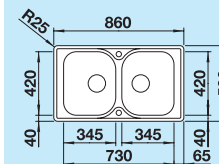

Głębokość komór:
160/160 mm