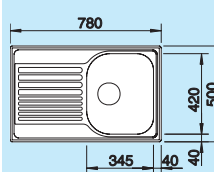

Otwór: 762 x 482 mm
Głębokość komory: 170 mm