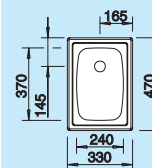

Otwór: 312 x 452 mm
Głębokość komory: 150 mm