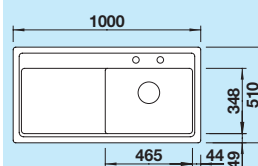

60 cm Szerokość szafki dolnej

Otwór: 977 x 488 mm
Głębokość komory: 185 mm