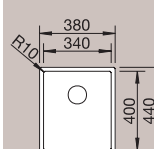

Głębokość komory: 190 mm