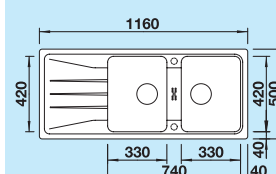

50 cm Szerokość szafki dolnej

Otwór: 1140 x 480 mm
Głębokość komory:
190/190 mm

podfrezowane otwory
do wybicia

Wycięcie otworu w blacie
w zależności od sposobu
montażu