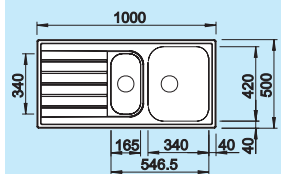

60 cm

Szerokość szafki dolnej

Otwór: 982 x 482 mm
Głębokość komór: 155/130 mm