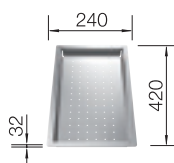

Ociekacz ze stali szlachetnej

610,00 zł
219 650 **560,00 zł**