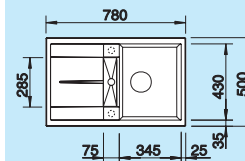

Otwór: 760 x 480 mm
Głębokość komory: 190 mm

podfrezowane otwory do wybicia

Wycięcie otworu w blacie w zależności od sposobu montażu