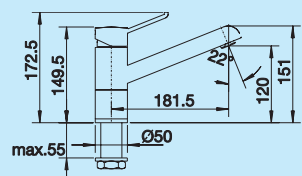

czarny/chrom*	526 166	990,00 zł	900,00 zł
antracyt/chrom	517 805	990,00 zł	900,00 zł
szarość skały/chrom	518 783	990,00 zł	900,00 zł
alumetalik/chrom	517 806	990,00 zł	900,00 zł
perłowszary/chrom	520 759	990,00 zł	900,00 zł
biały/chrom	517 808	990,00 zł	900,00 zł
jaśmin/chrom	517 809	990,00 zł	900,00 zł
tartufo/chrom	517 814	990,00 zł	900,00 zł
kawowy/chrom	517 813	990,00 zł	900,00 zł