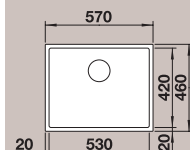

Głębokość komory: 190 mm