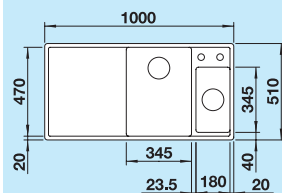

60 cm Szerokość szafki dolnej

Otwór: 980 x 490 mm
Głębokość komór: 190/130 mm

Wycięcie otworu w blacie w zależności od sposobu montażu