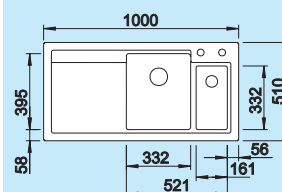

### 60 cm Szerokość szafki dolnej

Otwór: 977 x 488 mm  
Głębokość komór: 185/140 mm