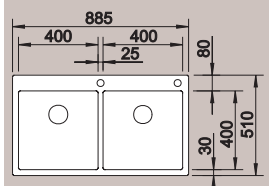

Głębokość komór:
190/190 mm