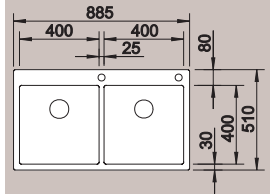

Głębokość komór:
190/190 mm