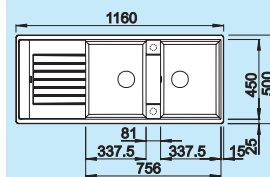

Otwór: 1140 x 480 mm
Głębokość komór:
190/190 mm

podfrezowane otwory
do wybicia