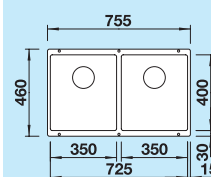

Promień zaokrąglenia: 10 mm
Głębokość komór: 200/200 mm