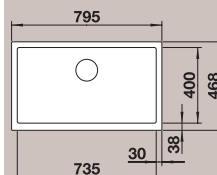

Głębokość komory: 190 mm