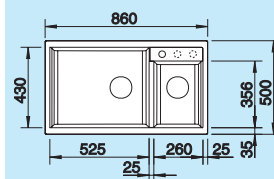

60 cm

Szerokość szafki dolnej

Otwór: 840 x 480 mm
Głębokość komór:
190/190 mm

podfrezowane otwory do wybicia

Wycięcie otworu w blacie w zależności od sposobu montażu