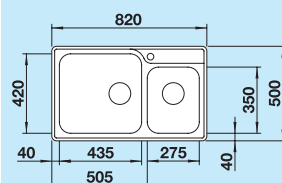

Głębokość komór:
205/205 mm