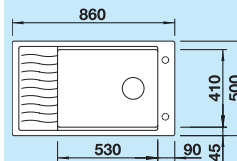

### Deska do krojenia

drewno bukowe	218 313	277,00 zł	<b>252,00 zł</b>
tworzywo białe	217 611	354,00 zł	<b>322,00 zł</b>

80 cm  
Szerokość szafki dolnej

Otwór: 840 x 480 mm  
Głębokość komory: 190 mm

podfrezowane otwory do wybicia