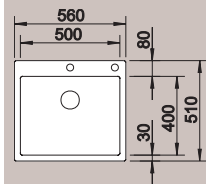

Głębokość komory: 190 mm