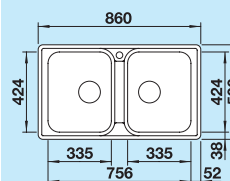

Głębokość komór:
205/205 mm