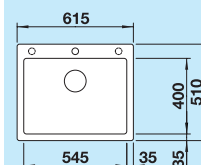

60 cm
Szerokość szafki dolnej

Otwór: 595 x 490 mm
Głębokość komory: 220 mm

podfrezowane otwory do wybicia

Wycięcie otworu w blacie w zależności od sposobu montażu