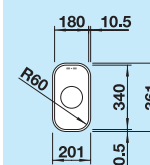

180 x 340 mm
Głębokość komory: 130 mm