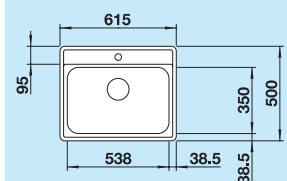

Głębokość komory: 190 mm