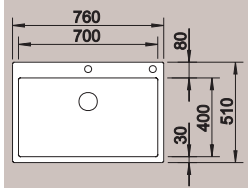

Głębokość komory: 190 mm