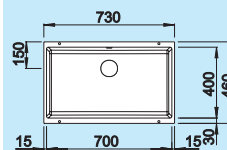

Bez korka automatycznego

czarny*	526 001	1.650,00 zł	1.500,00 zł
antracyt	523 442	1.650,00 zł	1.500,00 zł
szarość skały	523 443	1.650,00 zł	1.500,00 zł
alumetalik	523 444	1.650,00 zł	1.500,00 zł
perłowszary	523 445	1.650,00 zł	1.500,00 zł
biały	523 446	1.650,00 zł	1.500,00 zł
jaśmin	523 447	1.650,00 zł	1.500,00 zł
szampan	523 448	1.650,00 zł	1.500,00 zł
tartufo	523 449	1.650,00 zł	1.500,00 zł
kawowy	523 451	1.650,00 zł	1.500,00 zł

Montaż podwieszany wymaga podcięcia boków szafki lub zastosowania odpowiednio szerszej szafki

80 cm
Szerokość szafki dolnej

Promień zaokrąglenia: 10 mm
Głębokość komory: 190 mm