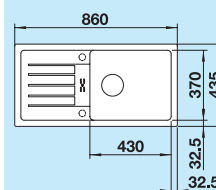

60 cm
Szerokość szafki dolnej

Otwór: 840 x 415 mm
Głębokość komory: 180 mm

podfrezowane otwory do wybicia