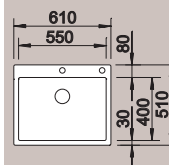

Głębokość komory: 190 mm