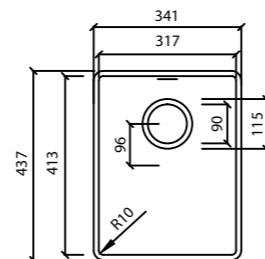

Hanex®

Thermoformed Sinks / Single & Double
Thermogeformte Spülbecken / Einzel & Doppel

TS1615 / Single

Depth: 155 mm

TS2414 / Single

Depth: 140 mm

TS3117 / Single

Depth: 175 mm