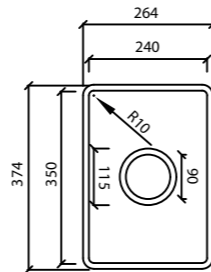

Hanex®

Thermoformed Sinks / Single & Double
Thermogeformte Spülbecken / Einzel & Doppel

TS1615 / Single

Depth: 155 mm

TS2414 / Single

Depth: 140 mm

TS3117 / Single

Depth: 175 mm