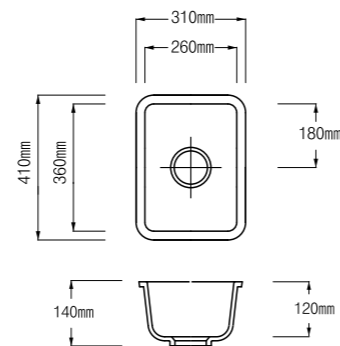

Hanex[®]

Casting Sinks / Single & Double
Gegossene Spülbecken / Einzel & Doppel

SB8521 / Single

- ⊘ S-008 N-White
- S-004 Ivory

SB3112 / Single

- ⊘ S-008 N-White
- S-004 Ivory

SB4520 / Single

- ⊘ S-008 N-White
- S-004 Ivory