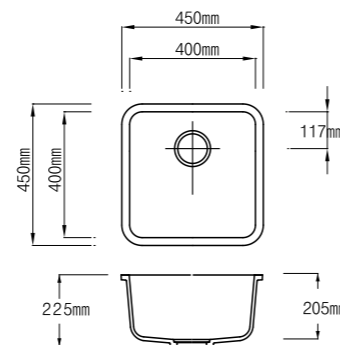

Hanex[®]

Casting Sinks / Single & Double
Gegossene Spülbecken / Einzel & Doppel

SB8521 / Single

- ⊘ S-008 N-White
- S-004 Ivory

SB3112 / Single

- ⊘ S-008 N-White
- S-004 Ivory

SB4520 / Single

- ⊘ S-008 N-White
- S-004 Ivory