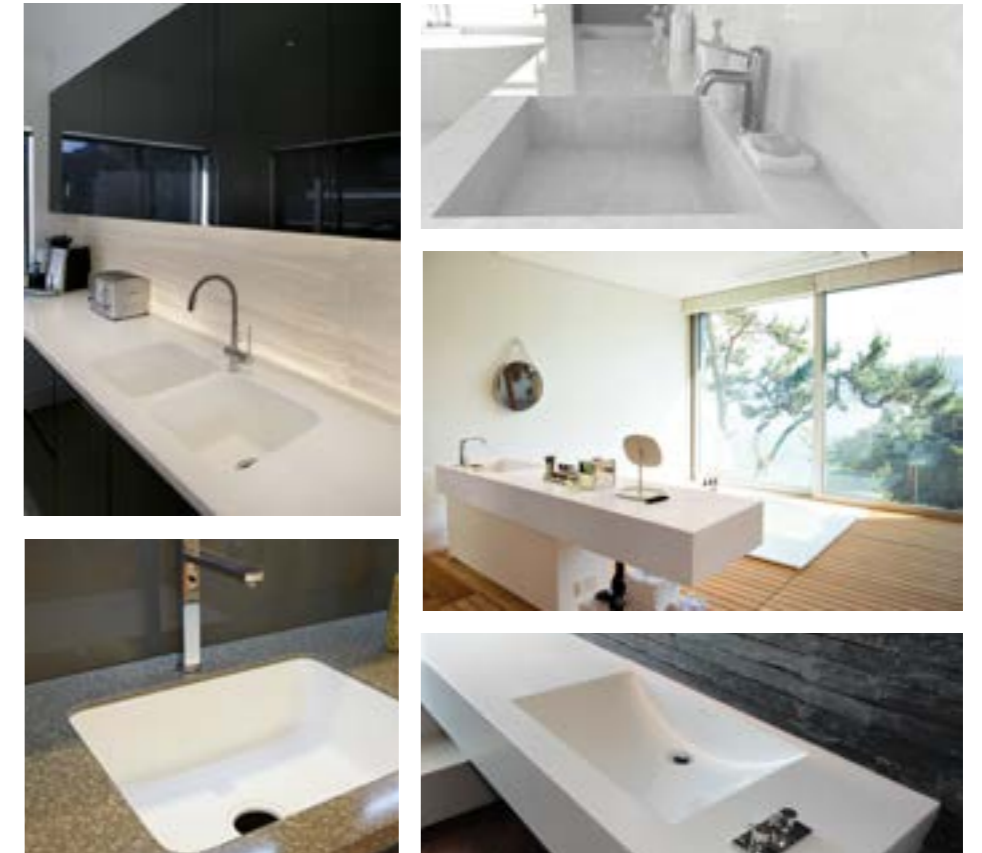

DB8819 / Double

- ⊘ S-008 N-White
- S-004 Ivory

Our sinks and bowls provide beautiful, high quality, hygienic and reliable designs to residential and public spaces. With our range of colours and design possibilities, we have the right concept for the bathroom and kitchen area. Our sinks & bowls are resistant to heat and scratches, guarantee a modern look and are easy to clean.

Unsere Spülen und Becken bieten schöne, hochwertige, hygienische und zuverlässige Designs für den Wohn- und Objektbereich. Das umfangreiche Sortiment unseres Spülen & Beckenprogramms ist perfekt aufeinander abgestimmt und bietet unzählige Designmöglichkeiten in Küche und Bad. Unsere Spülen und Becken sind resistent gegen Hitze und Kratzer, garantieren eine moderne Optik und lassen sich leicht reinigen.