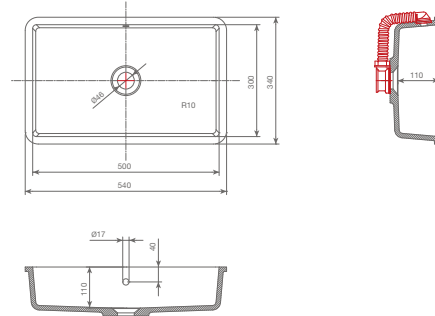

418 mm / 332 mm / 100 mm / ø 46 mm

KOLOR 108 SNOW WHITE

151 HEIDI

550 mm / 350 mm / 183 mm / 172 mm / ø 46 mm

KOLOR 108 SNOW WHITE

152 INA 400

400 mm / 300 mm / 110 mm / \varnothing 46 mm

KOLOR 108 SNOW WHITE

153 INA 500

500 mm / 300 mm / 110 mm / \varnothing 46 mm

KOLOR 108 SNOW WHITE

154 INA 600

600 mm / 300 mm / 110 mm / \varnothing 46 mm

KOLOR 108 SNOW WHITE

155 INA 700

700 mm / 300 mm / 110 mm / \varnothing 46 mm