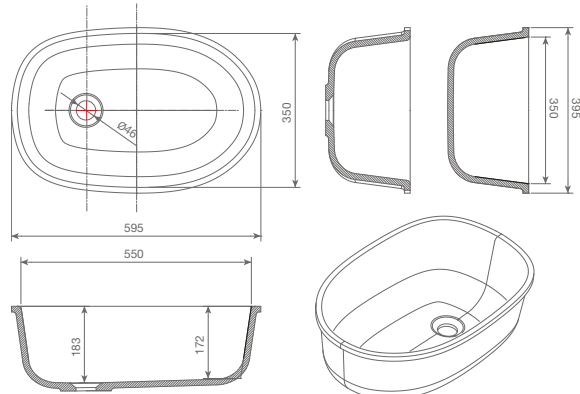

Wzory i odcienie dekorów mogą różnić się w druku od ich rzeczywistego wyglądu. Wzory na płytach marble rozmieszczane są losowo.

nowości 2020

149 RITA - ON

354 mm / 115 mm / ø 46 mm

KOLOR 108 SNOW WHITE

150 TISA

418 mm / 332 mm / 100 mm / ø 46 mm

KOLOR 108 SNOW WHITE

151 HEIDI

550 mm / 350 mm / 183 mm / 172 mm / ø 46 mm

KOLOR 108 SNOW WHITE

152 INA 400

400 mm / 300 mm / 110 mm / \varnothing 46 mm

KOLOR 108 SNOW WHITE

153 INA 500

500 mm / 300 mm / 110 mm / \varnothing 46 mm

KOLOR 108 SNOW WHITE

154 INA 600

600 mm / 300 mm / 110 mm / \varnothing 46 mm

KOLOR 108 SNOW WHITE

155 INA 700

700 mm / 300 mm / 110 mm / \varnothing 46 mm