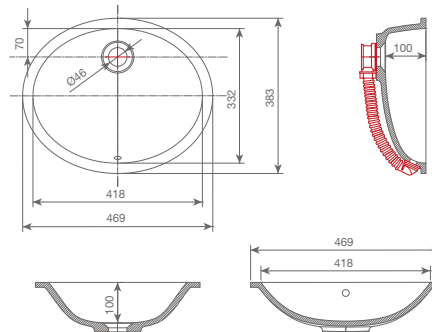

Wzory i odcienie dekorów mogą różnić się w druku od ich rzeczywistego wyglądu. Wzory na płytach marble rozmieszczane są losowo.

nowości 2020

149 RITA - ON

354 mm / 115 mm / ø 46 mm

KOLOR 108 SNOW WHITE

150 TISA

418 mm / 332 mm / 100 mm / ø 46 mm

KOLOR 108 SNOW WHITE

151 HEIDI

550 mm / 350 mm / 183 mm / 172 mm / ø 46 mm

KOLOR 108 SNOW WHITE

152 INA 400

400 mm / 300 mm / 110 mm / \varnothing 46 mm

KOLOR 108 SNOW WHITE

153 INA 500

500 mm / 300 mm / 110 mm / \varnothing 46 mm

KOLOR 108 SNOW WHITE

154 INA 600

600 mm / 300 mm / 110 mm / \varnothing 46 mm

KOLOR 108 SNOW WHITE

155 INA 700

700 mm / 300 mm / 110 mm / \varnothing 46 mm