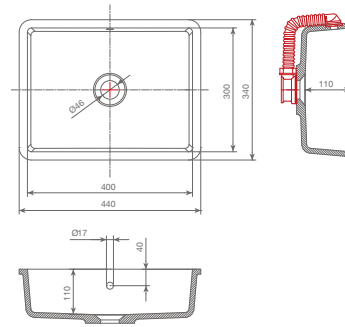

418 mm / 332 mm / 100 mm / ø 46 mm

KOLOR 108 SNOW WHITE

151 HEIDI

550 mm / 350 mm / 183 mm / 172 mm / ø 46 mm

KOLOR 108 SNOW WHITE

152 INA 400

400 mm / 300 mm / 110 mm / \varnothing 46 mm

KOLOR 108 SNOW WHITE

153 INA 500

500 mm / 300 mm / 110 mm / \varnothing 46 mm

KOLOR 108 SNOW WHITE

154 INA 600

600 mm / 300 mm / 110 mm / \varnothing 46 mm

KOLOR 108 SNOW WHITE

155 INA 700

700 mm / 300 mm / 110 mm / \varnothing 46 mm