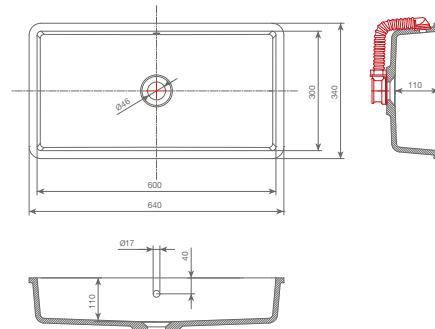

418 mm / 332 mm / 100 mm / ø 46 mm

KOLOR 108 SNOW WHITE

151 HEIDI

550 mm / 350 mm / 183 mm / 172 mm / ø 46 mm

KOLOR 108 SNOW WHITE

152 INA 400

400 mm / 300 mm / 110 mm / \varnothing 46 mm

KOLOR 108 SNOW WHITE

153 INA 500

500 mm / 300 mm / 110 mm / \varnothing 46 mm

KOLOR 108 SNOW WHITE

154 INA 600

600 mm / 300 mm / 110 mm / \varnothing 46 mm

KOLOR 108 SNOW WHITE

155 INA 700

700 mm / 300 mm / 110 mm / \varnothing 46 mm