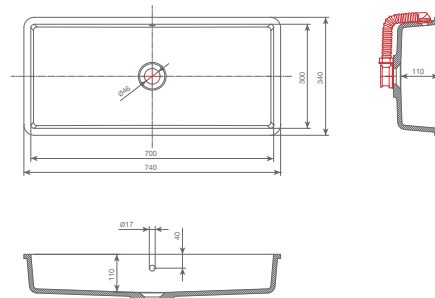

418 mm / 332 mm / 100 mm / ø 46 mm

KOLOR 108 SNOW WHITE

151 HEIDI

550 mm / 350 mm / 183 mm / 172 mm / ø 46 mm

KOLOR 108 SNOW WHITE

152 INA 400

400 mm / 300 mm / 110 mm / \varnothing 46 mm

KOLOR 108 SNOW WHITE

153 INA 500

500 mm / 300 mm / 110 mm / \varnothing 46 mm

KOLOR 108 SNOW WHITE

154 INA 600

600 mm / 300 mm / 110 mm / \varnothing 46 mm

KOLOR 108 SNOW WHITE

155 INA 700

700 mm / 300 mm / 110 mm / \varnothing 46 mm