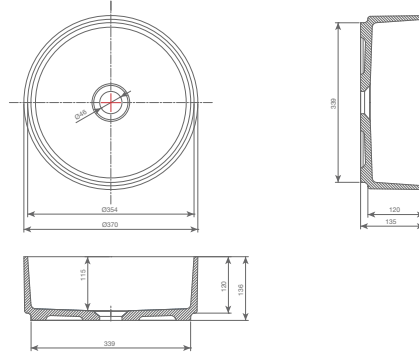

Wzory i odcienie dekorów mogą różnić się w druku od ich rzeczywistego wyglądu. Wzory na płytach marble rozmieszczane są losowo.

nowości 2020

149 RITA - ON

354 mm / 115 mm / ø 46 mm

KOLOR 108 SNOW WHITE

150 TISA

418 mm / 332 mm / 100 mm / ø 46 mm

KOLOR 108 SNOW WHITE

151 HEIDI

550 mm / 350 mm / 183 mm / 172 mm / ø 46 mm

KOLOR 108 SNOW WHITE

152 INA 400

400 mm / 300 mm / 110 mm / \varnothing 46 mm

KOLOR 108 SNOW WHITE

153 INA 500

500 mm / 300 mm / 110 mm / \varnothing 46 mm

KOLOR 108 SNOW WHITE

154 INA 600

600 mm / 300 mm / 110 mm / \varnothing 46 mm

KOLOR 108 SNOW WHITE

155 INA 700

700 mm / 300 mm / 110 mm / \varnothing 46 mm