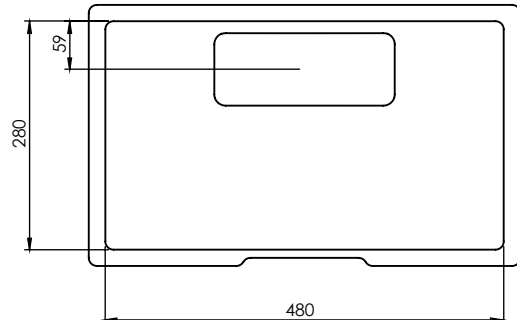

KRION® Elements

Slant

El seno SLANT es un exclusivo lavabo de encastre desarrollado para ofrecer un nuevo nivel de acabado estético, apto para uso doméstico y público.

SLANT is an exclusive undermount washbasin conceived to make a strong visual impact, suitable for household and public use.