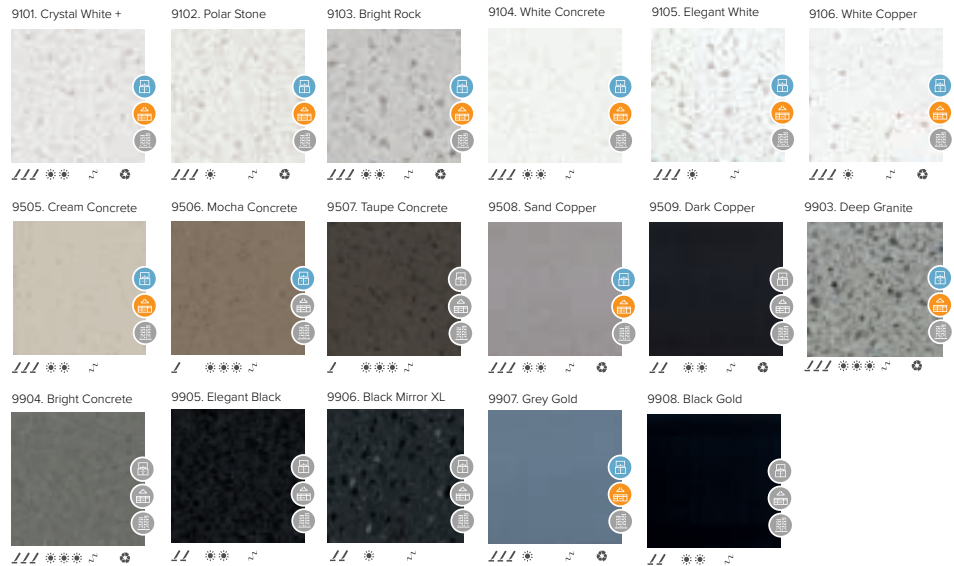

ROYAL + Series

ROYAL + SERIES es la serie más innovadora, incorporando y alternando partículas metálicas y transparentes, es ideal para superficies de trabajo donde se necesite una apariencia y prestaciones similares a la piedra natural, pero con las propiedades de Krion® donde desaparezcan juntas, estas puedan ser sanitarias con copetes y esquinas curvas. A su vez esta serie ofrece continuidad y homogeneidad en toda su serie, Krion® ROYAL + garantiza todas las propiedades, antibacterias, reparable, sin juntas...

ROYAL + SERIES is the most innovative series, including and alternating metallic and transparent particles. It is ideal for working surfaces that call for a similar appearance and qualities to natural stone, including crystalline particles but with all of the properties of Krion™ without visible seams, and with the possibility of creating curves and rounded trims and edges. This series provides continuity and uniformity throughout the whole range. Krion™ ROYAL + also guarantees all of the usual properties of the material: it is anti-bacterial, repairable, seamless and thermoformable.