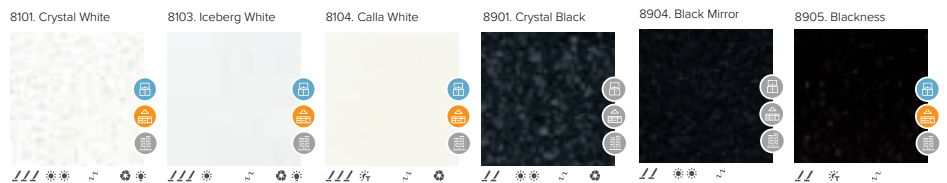

ROYAL Series

ROYAL LUX SERIES es ideal para superficies de trabajo donde se necesite una apariencia y prestaciones similares a la piedra natural incorporando partículas cristalinas, pero con las propiedades de Krion® donde desaparezcan juntas, pudiendo ser sanitarias con copetes y esquinas curvas. A su vez esta serie ofrece continuidad y homogeneidad en toda su serie, Krion® Royal garantiza todas las propiedades, Antibacterias, Reparable, Sin Juntas...

ROYAL LUX SERIES is ideal for working surfaces that call for a similar appearance and qualities to natural stone, including crystalline particles but with all of the properties of Krion™ without visible seams, and with the possibility of creating curves and rounded trims and edges. This series provides continuity and uniformity throughout the whole range. Krion™ Royal also guarantees all of the usual properties of the material: it is anti-bacterial, repairable, seamless and thermoformable.