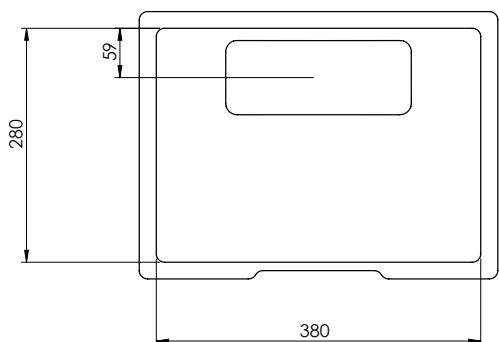

KRION® Elements

Slant

El seno SLANT es un exclusivo lavabo de encastre desarrollado para ofrecer un nuevo nivel de acabado estético, apto para uso doméstico y público.

SLANT is an exclusive undermount washbasin conceived to make a strong visual impact, suitable for household and public use.