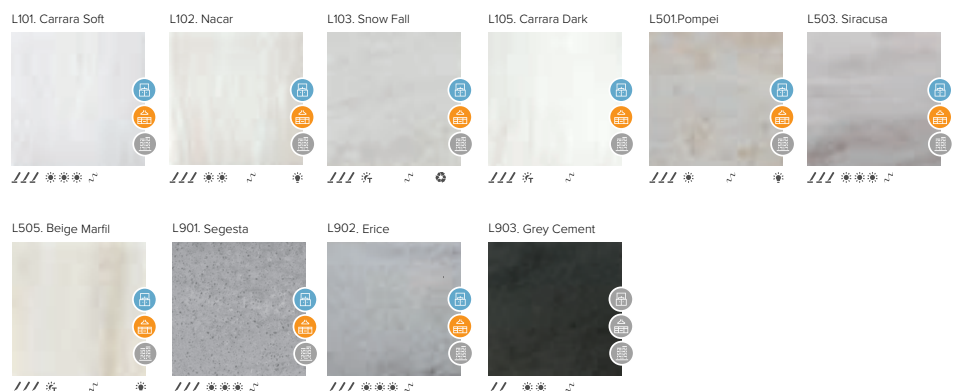

LUXURY Series

LUXURY SERIES de KRION® nos acerca a la belleza de la naturaleza. Colores inspirados en el mundo de la piedra natural con acabados que proporcionan una apariencia moderna y sofisticada, con las excelentes prestaciones de KRION®.

The LUXURY SERIES by KRION® is inspired by nature's beauty. All evocative of natural stone, with finishes that stand out for their sophisticated modern appeal, combined with all the outstanding properties of KRION®.