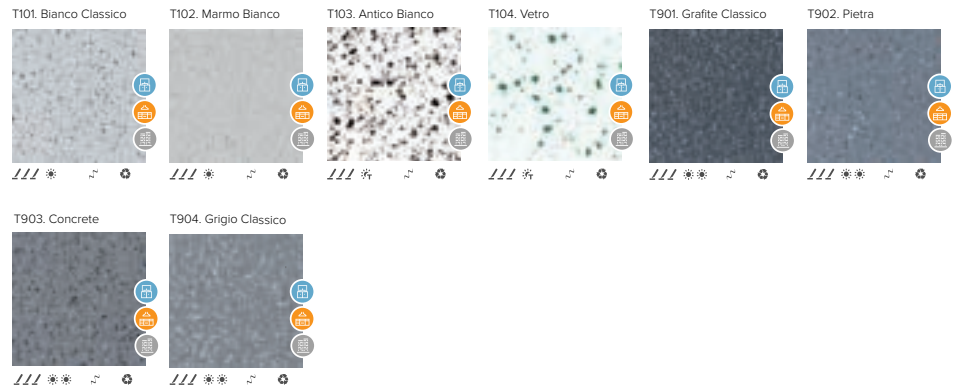

TERRAZZO Series

TERRAZZO Series da nombre a esta nueva colección de KRION® que trata de conmemorar la estética y en gran parte la técnica de reaprovechamiento del material, cuando a mediados el siglo XV en Venecia se empezaron a utilizar trozos sobrantes de mármol para realizar los conglomerados con cemento que constituían el terrazzo como un material de construcción.

The TERRAZZO series is a new collection by Krion™ that commemorates the mid 15th century emerging trend in Venice for leftover pieces of marble to be re-used to make a cement-bonded composite that would become known as terrazzo, the building material emulated by this series.