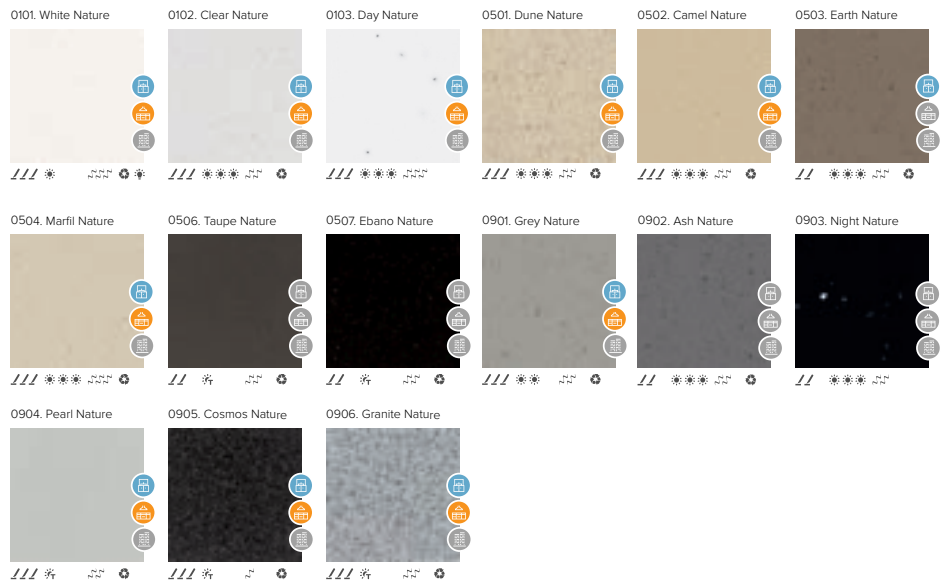

NATURE Series

Colores con aspecto natural que nos recuerdan la naturaleza en su estado puro. Con el sello ecocycle®, la composición de la serie NATURE SERIES contiene un alto grado de KRION® reciclado. Aunando así diseño ecológico, y tecnología sostenible para garantizar la calidad del KRION®.

These colours have a natural appearance reflecting nature in its pure state. The composition of NATURE SERIES includes a high degree of recycled KRION™. The combination of eco-friendly design and sustainable technology guarantees the quality of KRION™.