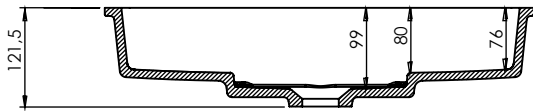

KRION® Elements

Slant

El seno SLANT es un exclusivo lavabo de encastre desarrollado para ofrecer un nuevo nivel de acabado estético, apto para uso doméstico y público.

SLANT is an exclusive undermount washbasin conceived to make a strong visual impact, suitable for household and public use.