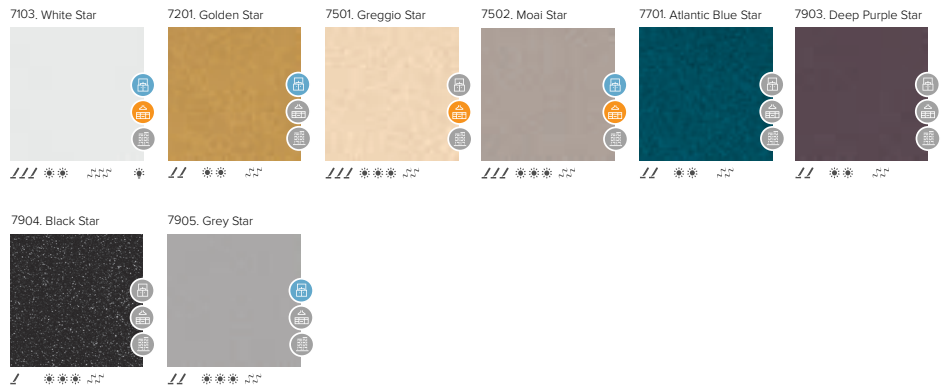

STAR Series

STARS LUX serie aporta una constelación de reflejos metálicos perfectos para el ámbito de la decoración siguiendo las últimas tendencias en el diseño de espacios. Con la utilización de nuevas micropartículas se han obtenido colores que transmiten más tranquilidad y sosiego, que unidos a los reflejos de luz consigue espectaculares matices visuales de gran belleza.

STAR LUX series provides a constellation of metallic highlights that are ideal for decorating according to the very latest trends in spatial design. By using new microparticles, colours have been achieved that convey a greater sense of restful tranquility. When their sparkle is added to this, the end result is simply spectacular.