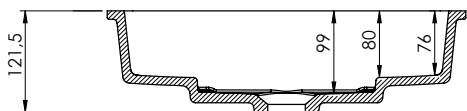

KRION® Elements

Slant

El seno SLANT es un exclusivo lavabo de encastre desarrollado para ofrecer un nuevo nivel de acabado estético, apto para uso doméstico y público.

SLANT is an exclusive undermount washbasin conceived to make a strong visual impact, suitable for household and public use.