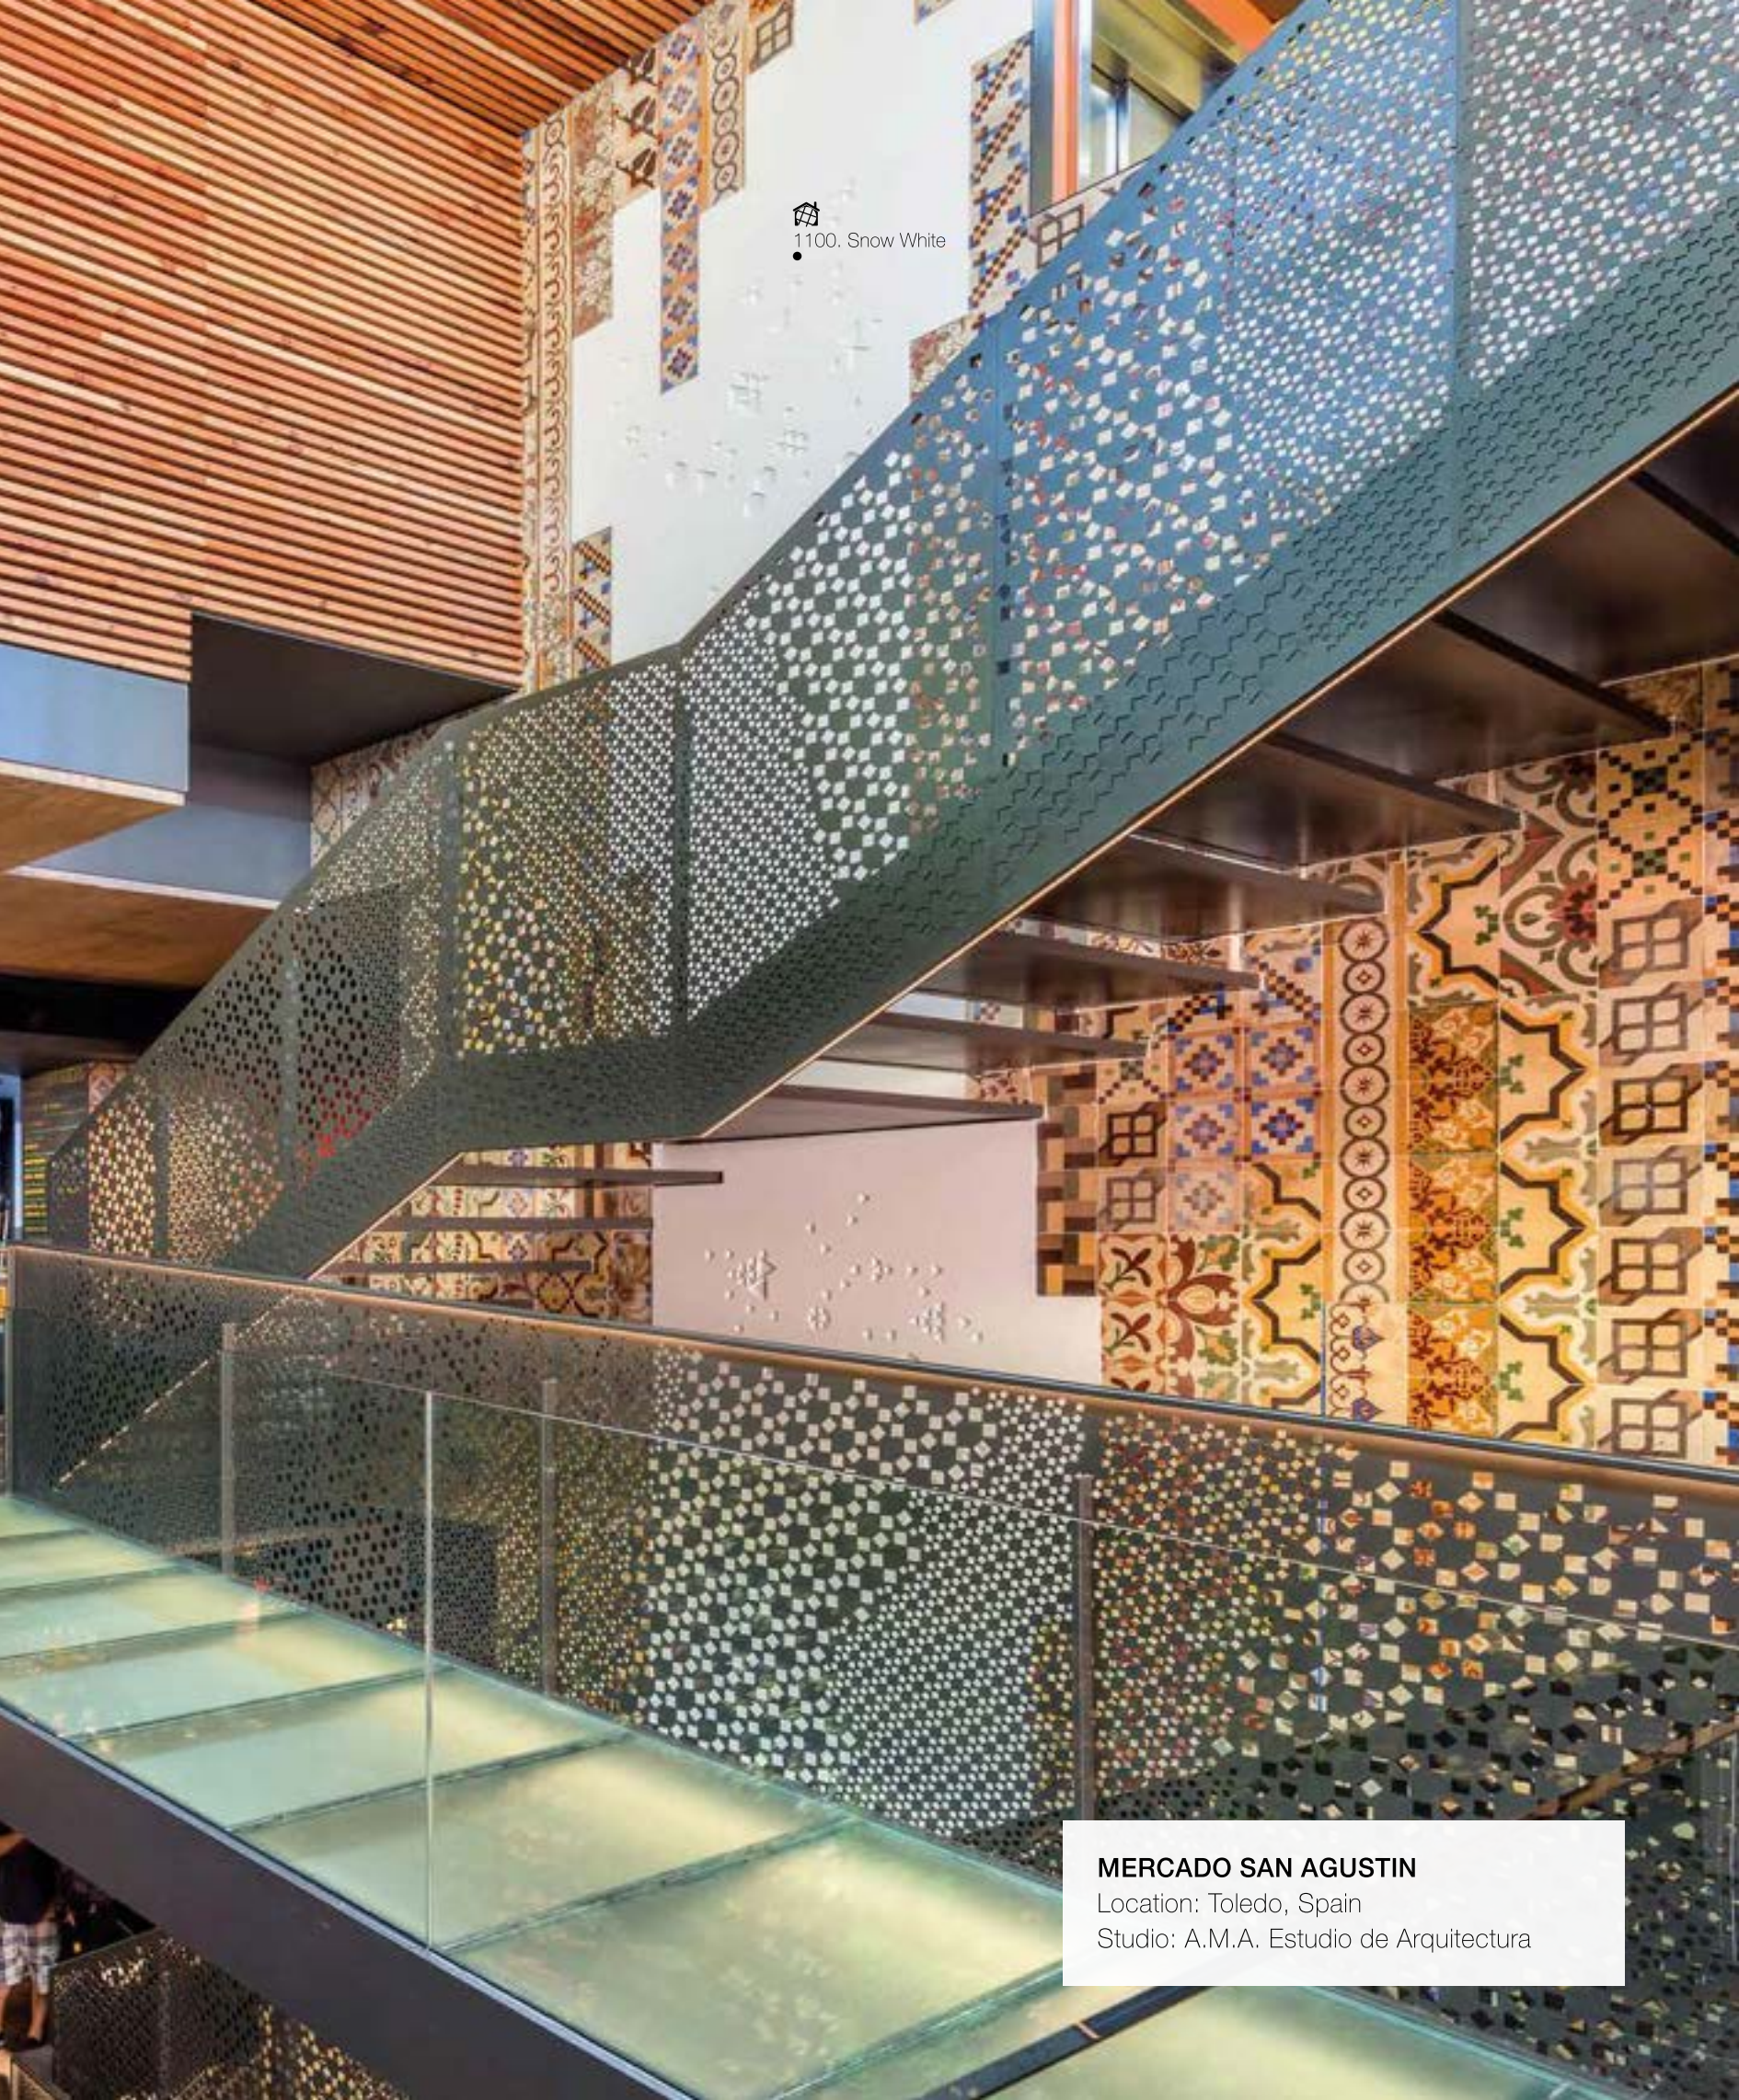

1100. Snow White

MERCADO SAN AGUSTIN

Location: Toledo, Spain

Studio: A.M.A. Estudio de Arquitectura